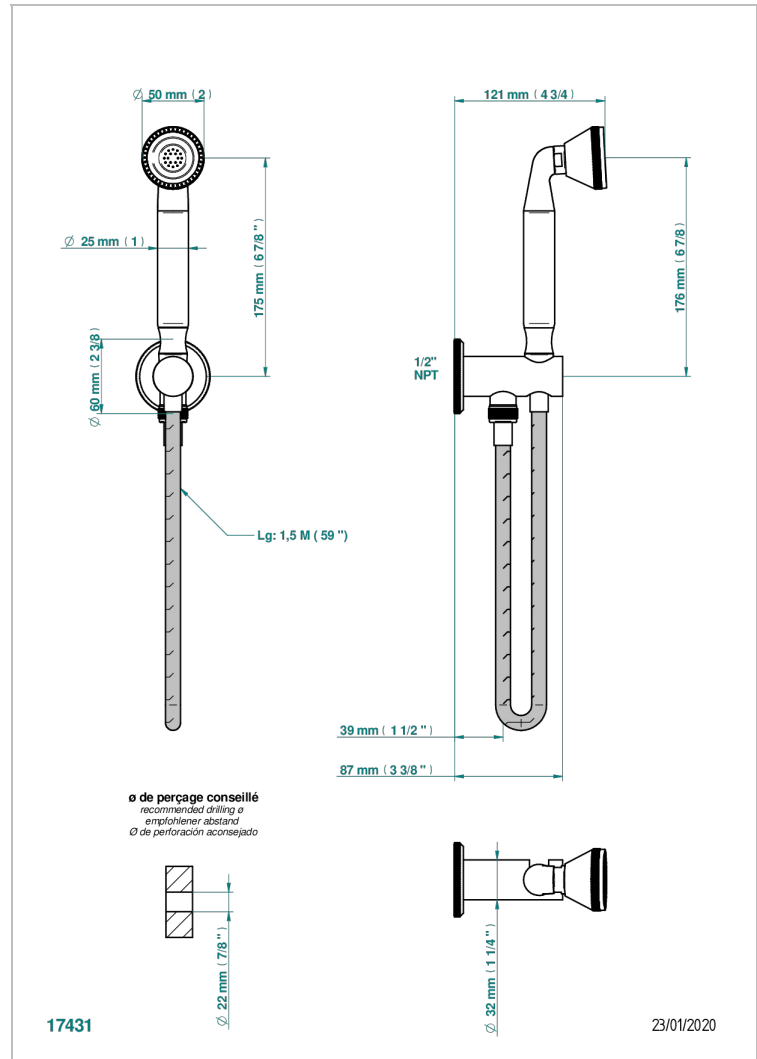

ART DECO A MANETTES

A55-54/US

Sortie murale avec support douchette M 1/2 , flexible 1m50 et douchette de style - standard américain

THG[®]
PARIS

CARACTÉRISTIQUES

- Flexible métallique double agrafage 1,5 m
- Douchette en laiton 2 jets réglables (pluie et tonique), réducteur de débit et clapet anti-retour
- Raccordement aux standards US

SPÉCIFICATIONS TECHNIQUES

- Recommandé : 3 bars (max. 5 bars) - Advised : 43,5 psi (max. 72 psi)
- 9,5 l/min à 3 bars (2.5 gpm at 43.5 psi)

FINITIONS DISPONIBLES

Bronze clair - D01
Chromé - A02
Chromé / doré - G02
Chromé mat - C02
Doré brillant - F01
Doré mat - F07