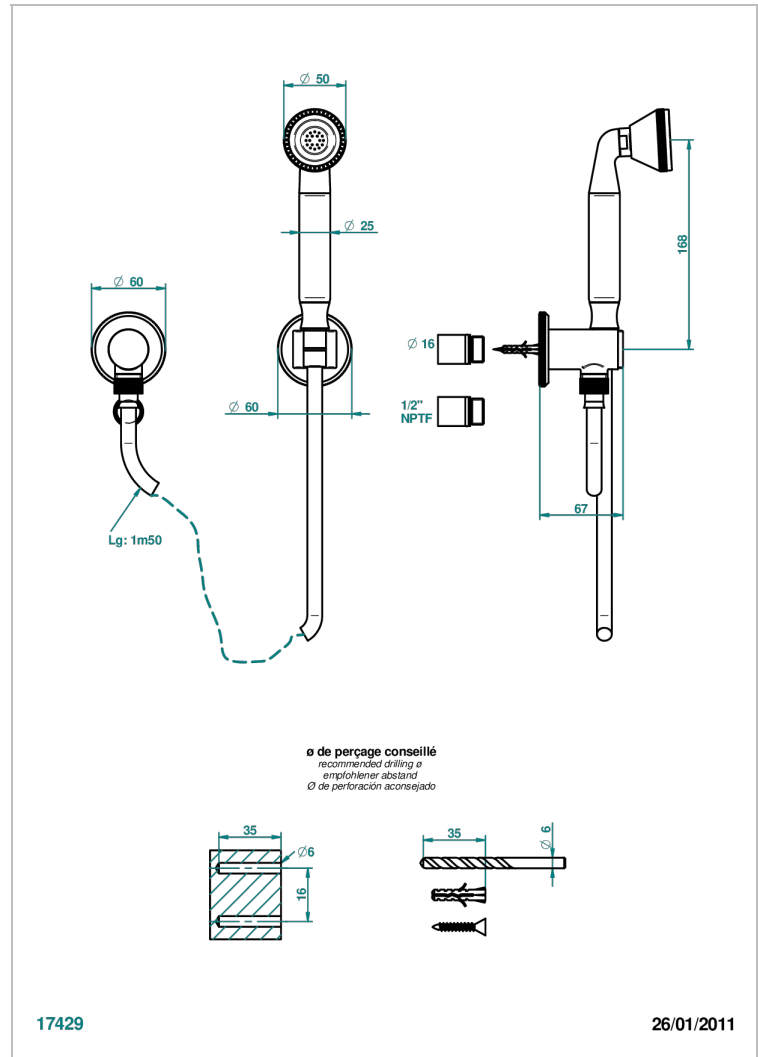

ART DECO CRISTAL

A56-52/US

Sortie coudée 1/2", crochet fixe, flexible 1m50 et douchette standard américain

THG[®]
PARIS

CARACTÉRISTIQUES

- Flexible métallique double agrafage 1,5 m
- Douchette en laiton avec tapis Easyclean, réducteur de débit et clapet anti-retour
- Raccordement aux standards US

SPÉCIFICATIONS TECHNIQUES

- Recommandé : 3 bars (max. 5 bars) - Advised : 43,5 psi (max. 72 psi)
- 9,5 l/min à 3 bars (2.5 gpm at 43.5 psi)

FINITIONS DISPONIBLES

Bronze clair - D01
Chromé - A02
Chromé / doré - G02
Chromé mat - C02
Doré brillant - F01
Doré mat - F07