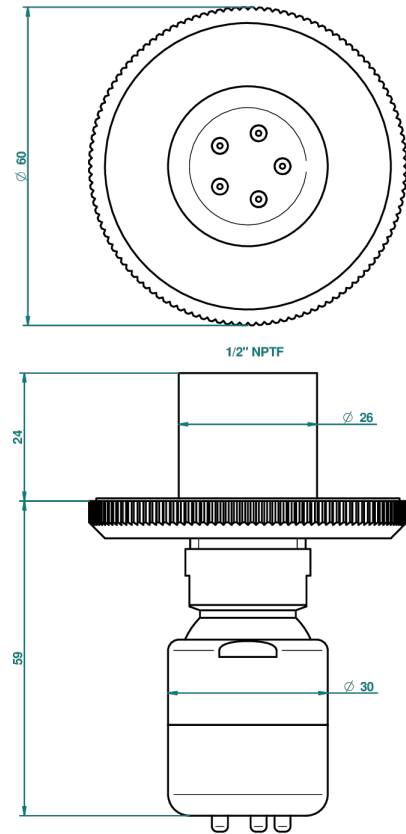

ART DECO CRISTAL

A56-290/BUS

Jet latéral de douche avec buse, système Easyclean- standard américain

THG[®]
PARIS

17366

21/11/2008

CARACTÉRISTIQUES

- Laiton massif
- Jet équipé d'un limiteur de débit
- Picots en silicone pour faciliter l'enlèvement du calcaire