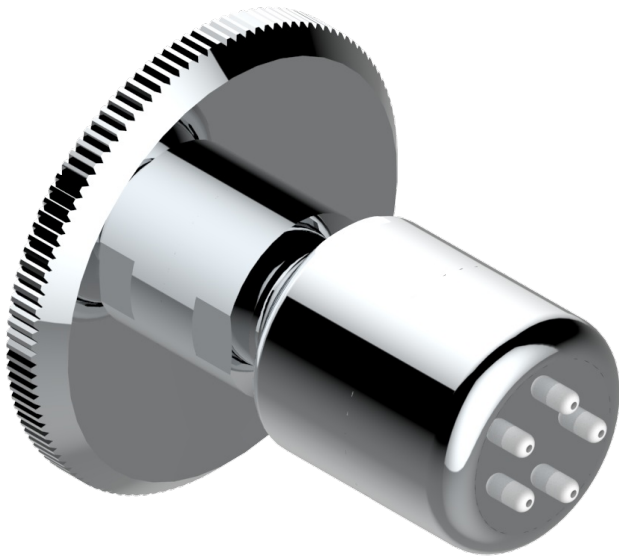

ART DECO CRISTAL

A56-290/BUS

Jet latéral de douche avec buse, système Easyclean- standard américain

THG[®]
PARIS

17366

21/11/2008

CARACTÉRISTIQUES

- Laiton massif
- Jet équipé d'un limiteur de débit
- Picots en silicone pour faciliter l'enlèvement du calcaire

FINITIONS DISPONIBLES

Bronze clair - D01
Chromé - A02
Chromé / doré - G02
Chromé mat - C02
Doré brillant - F01
Doré mat - F07

Laiton fumé naturel - A13
Nickel brillant - B01
Nickel mat - C01
Noir mat céramique - D30
Or pâle - F30
Or pâle mat - F31