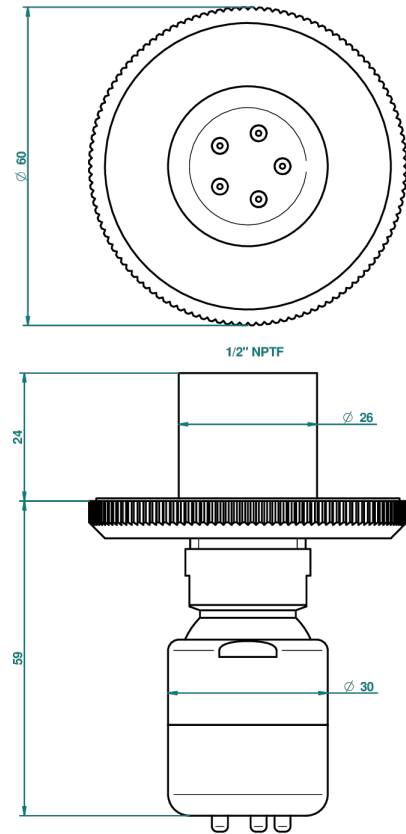

ART DECO CRYSTAL

A56-290/BUS

Jet latéral de douche avec buse, système Easyclean- standard américain

THG[®]
PARIS

17366

21/11/2008

CARACTERÍSTICAS

- Art Déco Crystal
- Jet latéral de douche avec buse, système Easyclean- standard américain