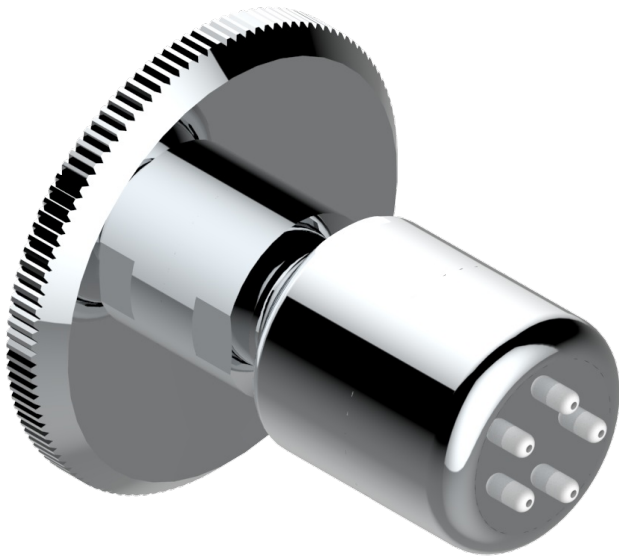

ART DECO CRYSTAL

A56-290/BUS

Jet latéral de douche avec buse, système Easyclean- standard américain

THG[®]
PARIS

17366

21/11/2008

CARACTERÍSTICAS

- Art Déco Crystal
- Jet latéral de douche avec buse, système Easyclean- standard américain

ACABADOS DISPONIBLES

Bronce claro - D01
Cerámica negra mate - D30
Cobre viejo mate - H07
Cromo - A02
Cromo / dorado - G02
Cromo mate - C02

Dorado - F01
Dorado mate - F07
Dorado pálido - F30
Dorado pálido mate (sin barniz) - F31
Natural smoked Brass - A13
Níquel - B01

Níquel mate - C01
Níquel viejo - H28
Pvd blush - H62
Pvd blush mate - H60
Pvd color latón - H49
Pvd color latón mate - H50

Pvd color níquel - H55
Pvd color níquel mate - H56
Pvd color oro - H52
Pvd color oro mate - H53
Pvd grafito - H64
Pvd grafito mate - H65