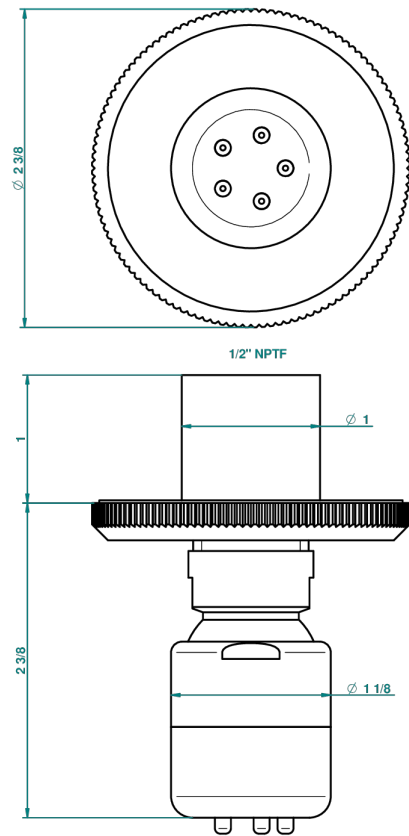

# ART DECO CRISTAL

A56-290/BUS

Jet latéral de douche avec buse, système Easyclean- standard américain

THG<sup>®</sup>  
PARIS

17366

21/11/2008

## CARACTÉRISTIQUES

- Laiton massif
- Jet équipé d'un limiteur de débit
- Picots en silicone pour faciliter l'enlèvement du calcaire