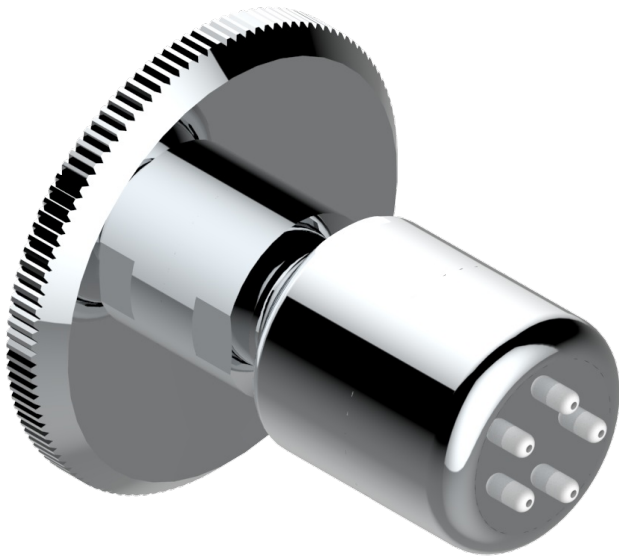

# ART DECO CRISTAL

A56-290/BUS

Jet latéral de douche avec buse, système Easyclean- standard américain

THG<sup>®</sup>  
PARIS

17366

21/11/2008

## CARACTÉRISTIQUES

- Laiton massif
- Jet équipé d'un limiteur de débit
- Picots en silicone pour faciliter l'enlèvement du calcaire

## FINITIONS DISPONIBLES

Bronze clair - D01  
Chromé - A02  
Chromé / doré - G02  
Chromé mat - C02  
Doré brillant - F01  
Doré mat - F07

Laiton fumé naturel - A13  
Nickel brillant - B01  
Nickel mat - C01  
Noir mat céramique - D30  
Or pâle - F30  
Or pâle mat - F31