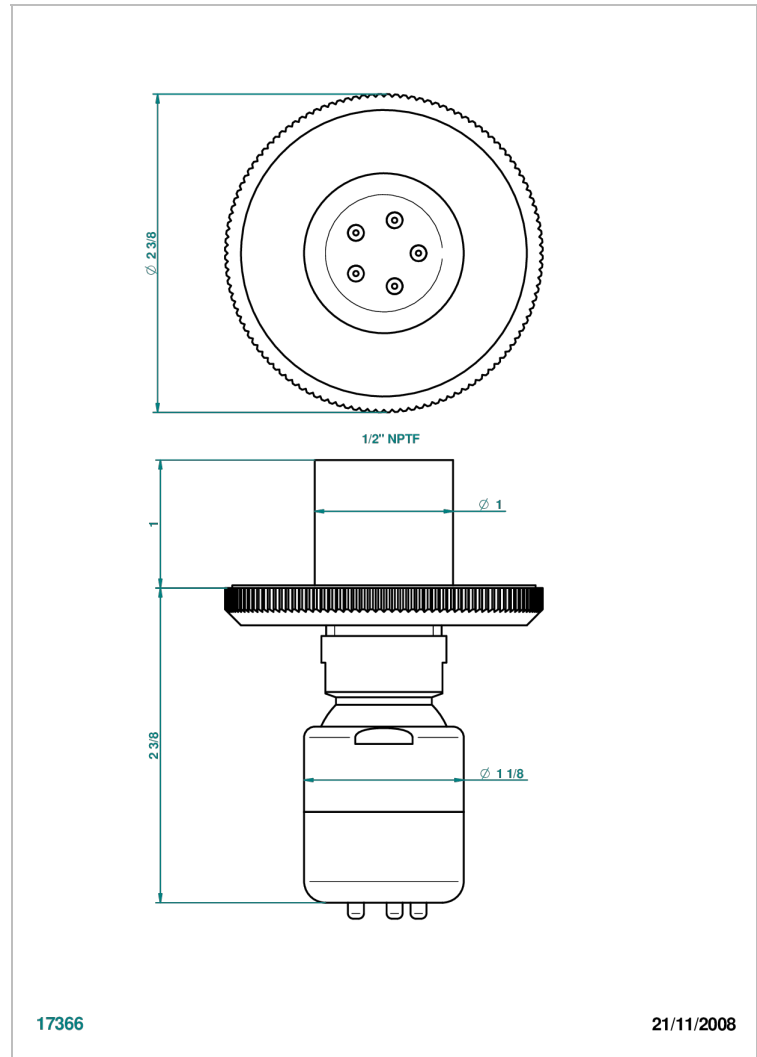

ART DECO CRYSTAL

A56-290/BUS

Jet latéral de douche avec buse, système Easyclean- standard américain

THG[®]
PARIS

CARACTERÍSTICAS

- Art Déco Crystal
- Jet latéral de douche avec buse, système Easyclean- standard américain