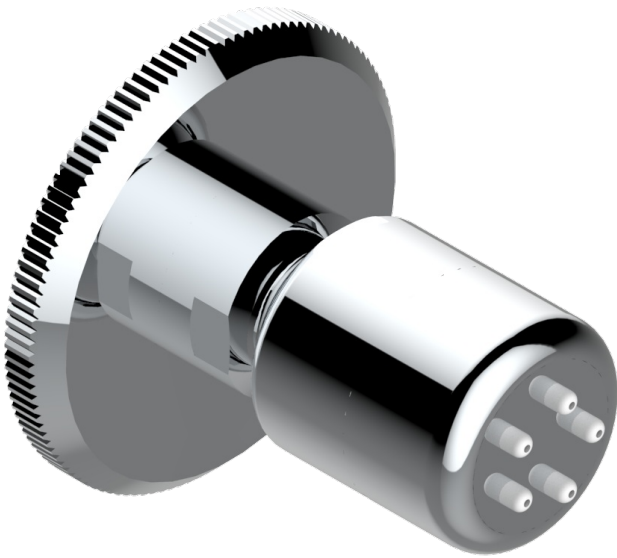

# ART DECO A MANETTES

A55-290/BUS

Jet latéral de douche avec buse, système Easyclean- standard américain

THG<sup>®</sup>  
PARIS

17366

21/11/2008

## CARACTÉRISTIQUES

- Laiton massif
- Jet équipé d'un limiteur de débit
- Picots en silicone pour faciliter l'enlèvement du calcaire

## FINITIONS DISPONIBLES

Bronze clair - D01  
Chromé - A02  
Chromé / doré - G02  
Chromé mat - C02  
Doré brillant - F01  
Doré mat - F07

Laiton fumé naturel - A13  
Nickel brillant - B01  
Nickel mat - C01  
Noir mat céramique - D30  
Or pâle - F30  
Or pâle mat - F31