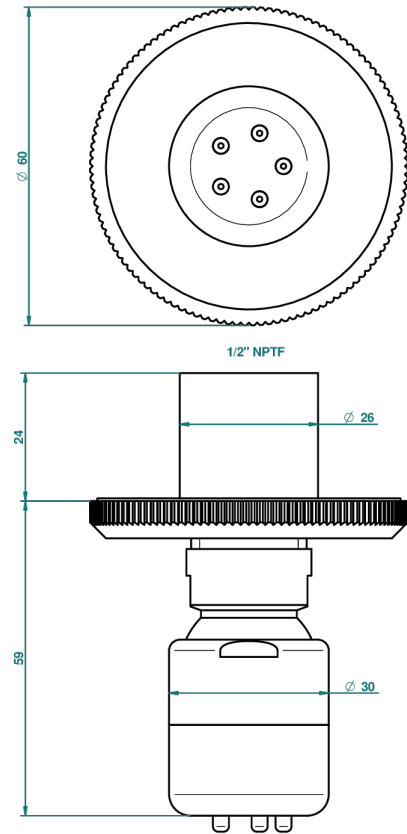

# ART DECO A MANETTES

A55-290/BUS

Jet latéral de douche avec buse, système Easyclean- standard américain

THG<sup>®</sup>  
PARIS

17366

21/11/2008

## CARACTÉRISTIQUES

- Laiton massif
- Jet équipé d'un limiteur de débit
- Picots en silicone pour faciliter l'enlèvement du calcaire