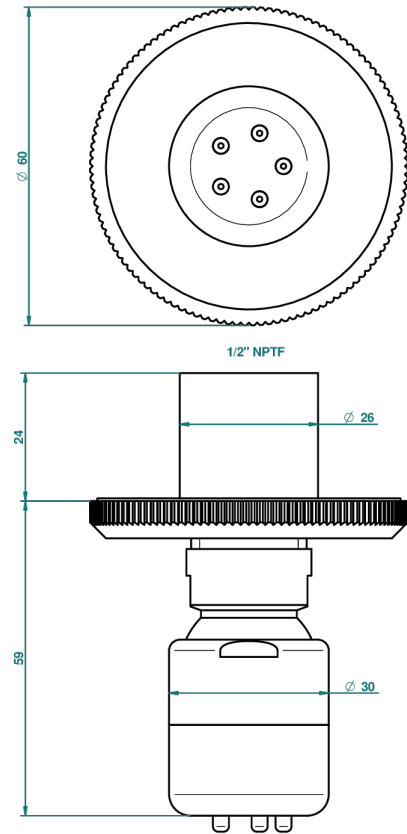

ART DECO CON MANETAS

A55-290/BUS

Jet latéral de douche avec buse, système Easyclean- standard américain

THG[®]
PARIS

17366

21/11/2008

CARACTERÍSTICAS

- Art Deco con manetas
- Jet latéral de douche avec buse, système Easyclean- standard américain