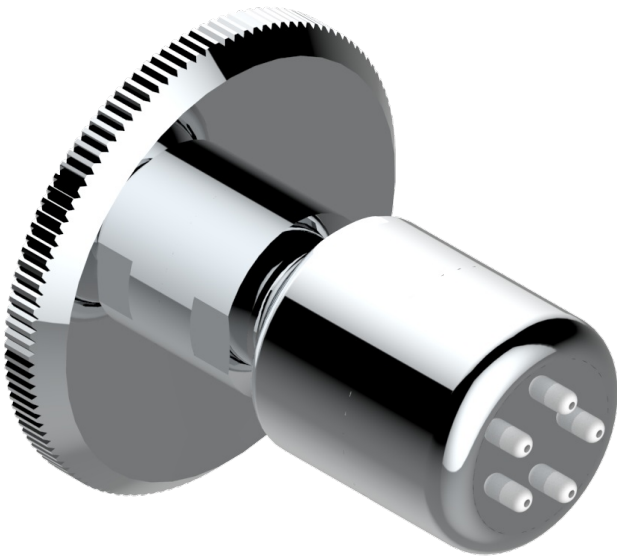

ART DECO A MANETTES

A55-290/BUS

Jet latéral de douche avec buse, système Easyclean- standard américain

THG[®]
PARIS

17366

21/11/2008

CARACTÉRISTIQUES

- Laiton massif
- Jet équipé d'un limiteur de débit
- Picots en silicone pour faciliter l'enlèvement du calcaire

FINITIONS DISPONIBLES

Bronze clair - D01
Chromé - A02
Chromé / doré - G02
Chromé mat - C02
Doré brillant - F01
Doré mat - F07

Laiton fumé naturel - A13
Nickel brillant - B01
Nickel mat - C01
Noir mat céramique - D30
Or pâle - F30
Or pâle mat - F31