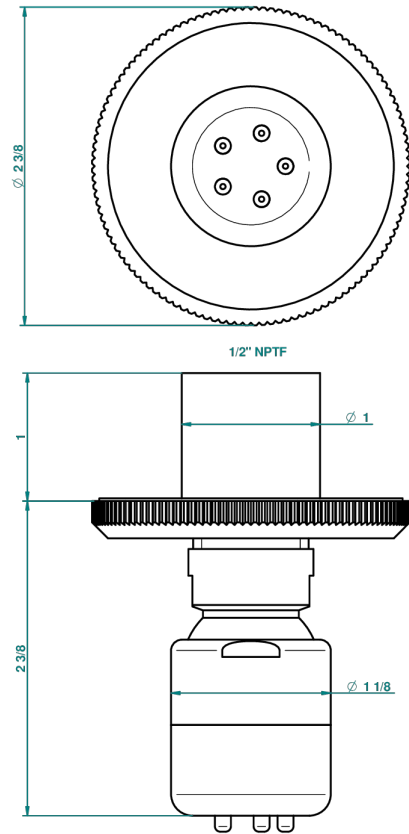

ART DECO A MANETTES

A55-290/BUS

Jet latéral de douche avec buse, système Easyclean- standard américain

THG[®]
PARIS

17366

21/11/2008

CARACTÉRISTIQUES

- Laiton massif
- Jet équipé d'un limiteur de débit
- Picots en silicone pour faciliter l'enlèvement du calcaire