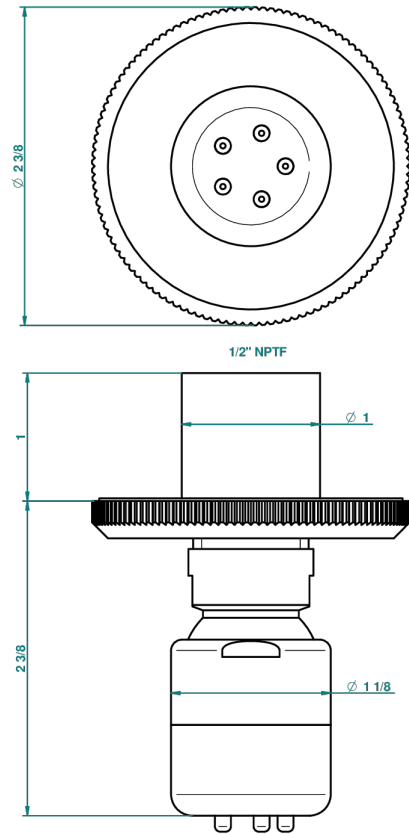

ART DECO CON MANETAS

A55-290/BUS

Jet latéral de douche avec buse, système Easyclean- standard américain

THG[®]
PARIS

17366

21/11/2008

CARACTERÍSTICAS

- Art Deco con manetas
- Jet latéral de douche avec buse, système Easyclean- standard américain