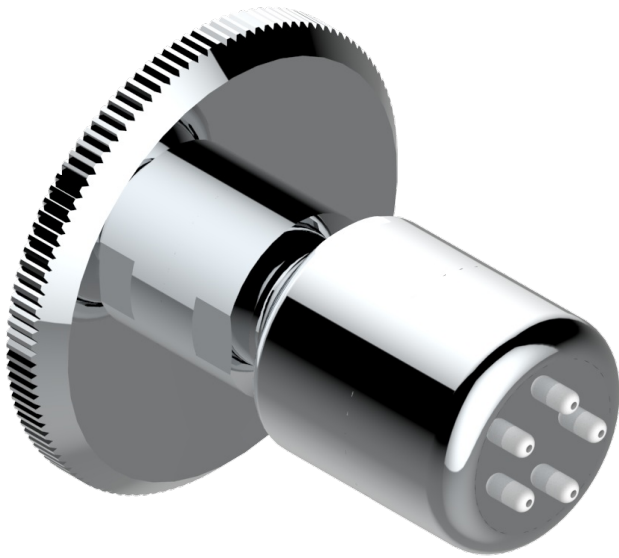

ART DECO CON MANETAS

A55-290/BUS

Jet latéral de douche avec buse, système Easyclean- standard américain

THG[®]
PARIS

17366

21/11/2008

CARACTERÍSTICAS

- Art Deco con manetas
- Jet latéral de douche avec buse, système Easyclean- standard américain

ACABADOS DISPONIBLES

Bronce claro - D01
Cerámica negra mate - D30
Cobre viejo mate - H07
Cromo - A02
Cromo / dorado - G02
Cromo mate - C02

Dorado - F01
Dorado mate - F07
Dorado pálido - F30
Dorado pálido mate (sin barniz) - F31
Natural smoked Brass - A13
Níquel - B01

Níquel mate - C01
Níquel viejo - H28
Pvd blush - H62
Pvd blush mate - H60
Pvd color latón - H49
Pvd color latón mate - H50

Pvd color níquel - H55
Pvd color níquel mate - H56
Pvd color oro - H52
Pvd color oro mate - H53
Pvd grafito - H64
Pvd grafito mate - H65