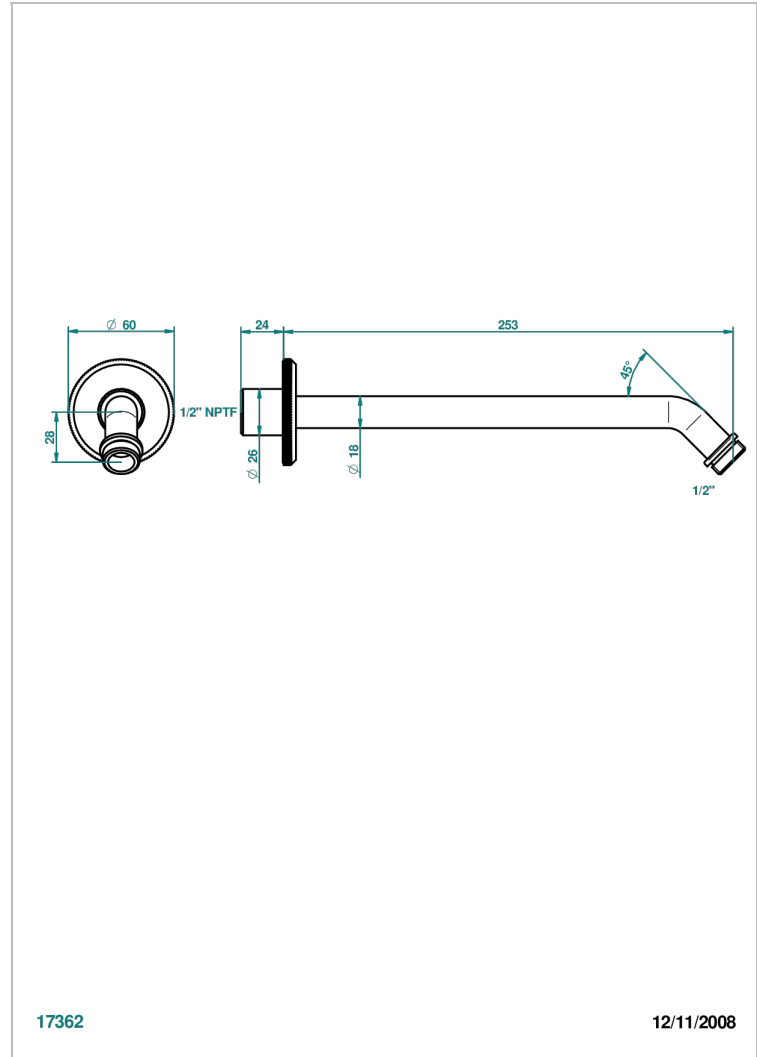

ART DECO CRYSTAL

A56-84/US

Horizontal shower arm, 45°, lg: 10"

THG[®]
PARIS

17362

12/11/2008

CHARACTERISTIC

- Art Déco Crystal
- Horizontal shower arm, 45°, lg: 10"