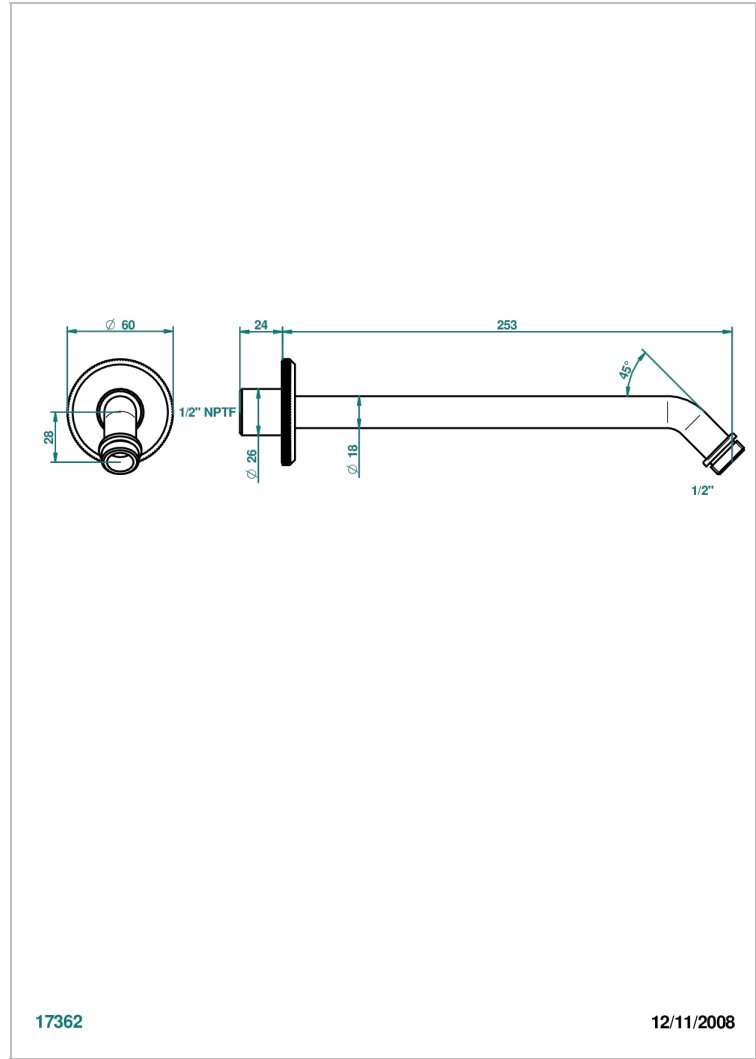

ART DECO

A54-84/US

Horizontal shower arm, 45°, lg: 10"

17362

12/11/2008

CHARACTERISTIC

- Art Déco
- Horizontal shower arm, 45°, lg: 10"

AVAILABLE FINITIONS