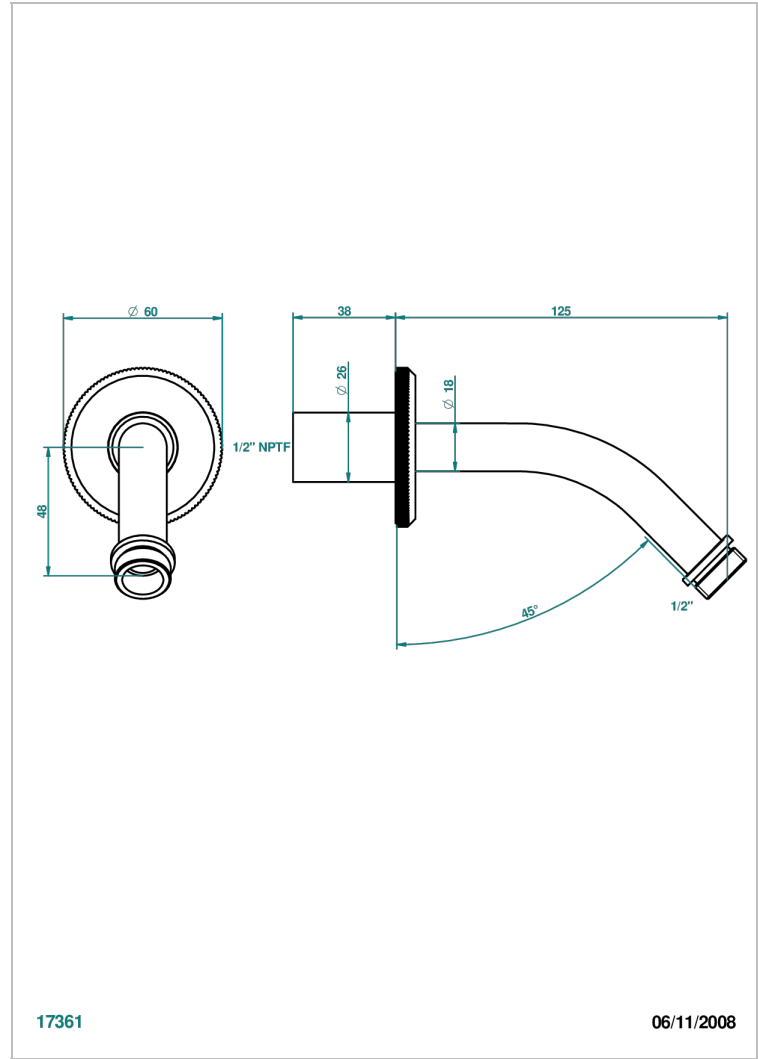

ART DECO

A54-82/US

Horizontal shower arm, 45° bend, 4 3/4" long

THG[®]
PARIS

17361

06/11/2008

CARACTERÍSTICAS

- Art Déco
- Horizontal shower arm, 45° bend, 4 3/4" long