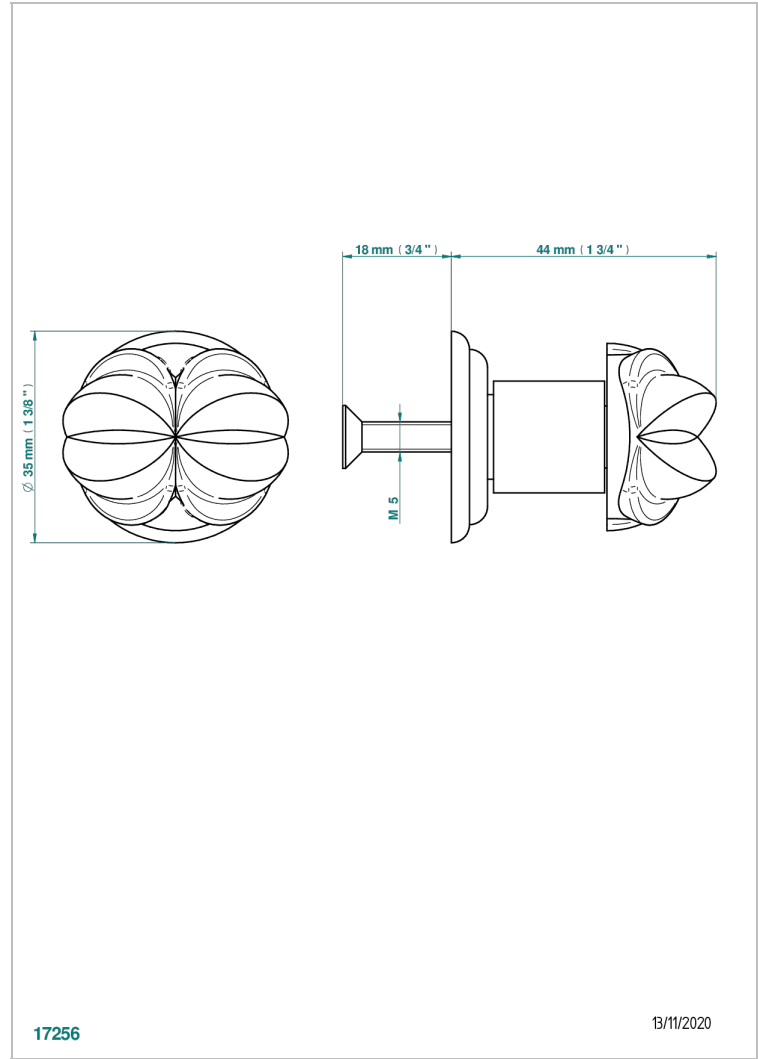

VENICE

A2E-26BP/A2E

Tirador modelo medio thais cristal claro

THG[®]
PARIS

CARACTERÍSTICAS

- Venice
- Tirador modelo medio thais cristal claro

ACABADOS DISPONIBLES

Bronce claro - D01
Cerámica negra mate - D30
Cobre viejo mate - H07
Cromo - A02
Cromo / dorado - G02
Cromo mate - C02