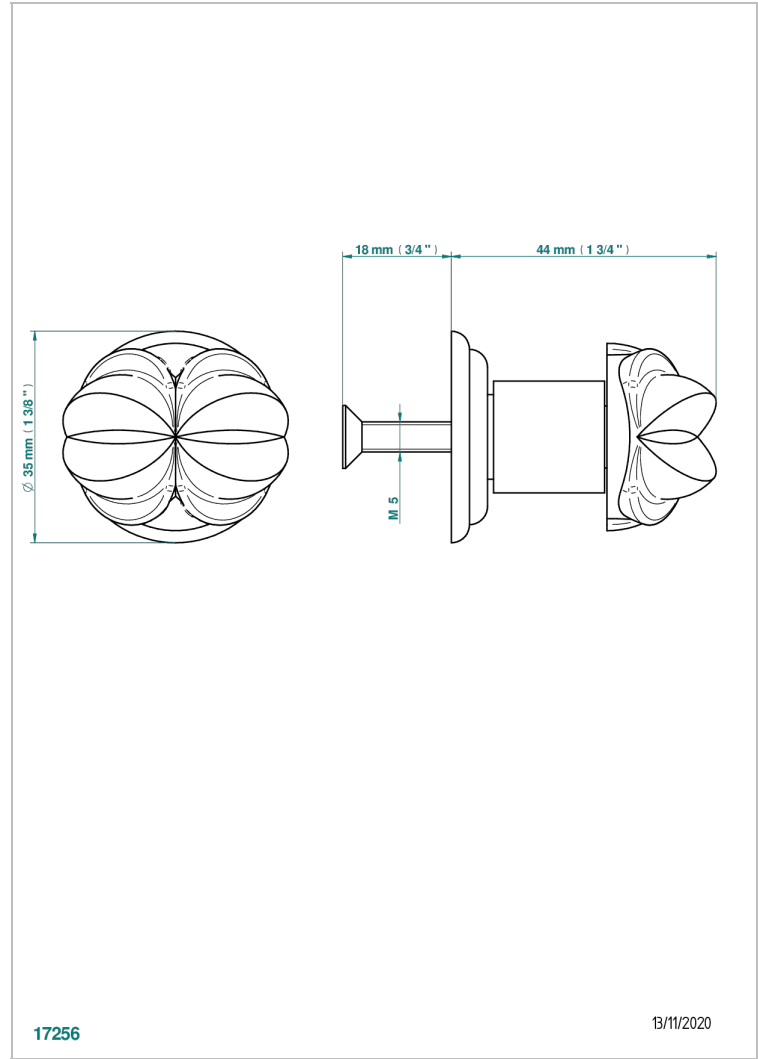

# VENICE

A2E-26BP/A2E

Tirador modelo medio thais cristal claro

THG<sup>®</sup>  
PARIS

## CARACTERÍSTICAS

- Venice
- Tirador modelo medio thais cristal claro