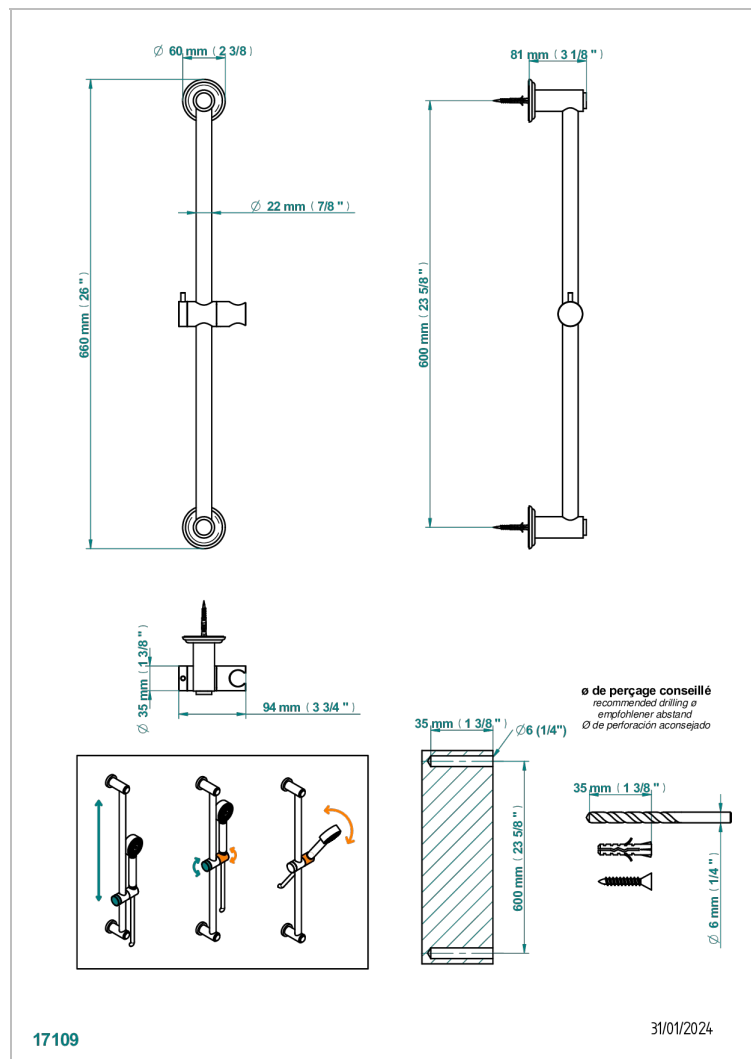

# PETALE DE CRISTAL CLAIR LISERE DORE

U6E-258

Barra mural con soporte

THG<sup>®</sup>  
PARIS

## CARACTERÍSTICAS

- Pétale de Cristal clair liseré doré
- Barra mural con soporte