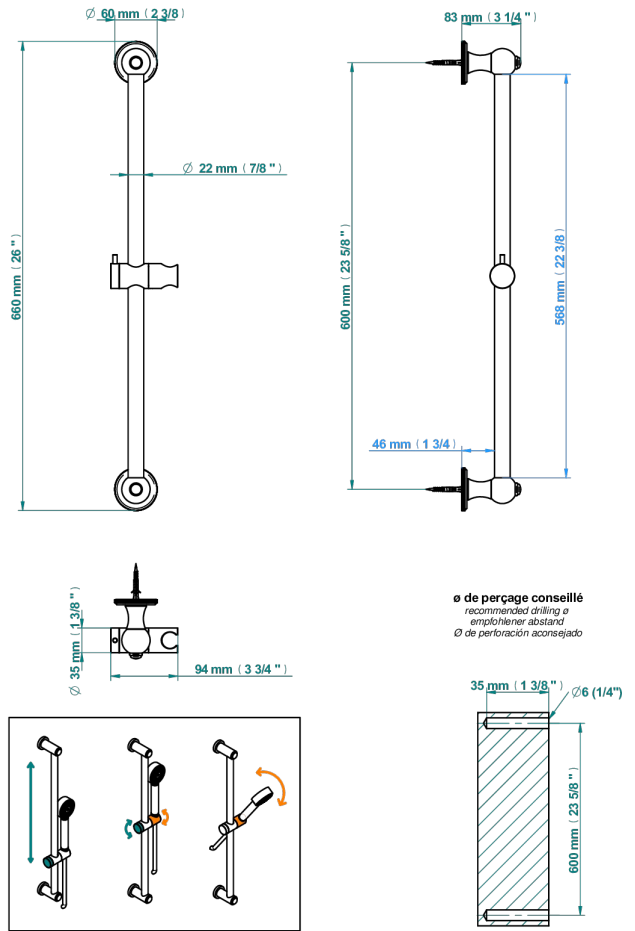

# ART DECO CRYSTAL

A56-258

Barra mural con soporte

THG<sup>®</sup>  
PARIS

17106

24/01/2024

## CARACTERÍSTICAS

- Art Déco Crystal
- Barra mural con soporte