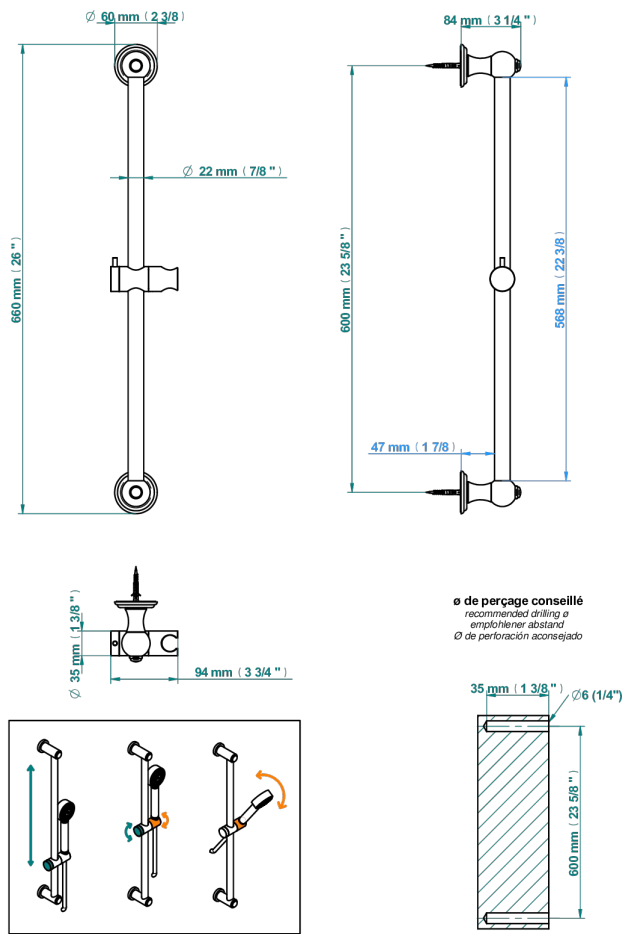

SUN DRAGON

U5D-258

Barre de douche avec curseur

THG[®]
PARIS

17104

24/01/2024

CARACTÉRISTIQUES

- Barre de douche et curseur en laiton