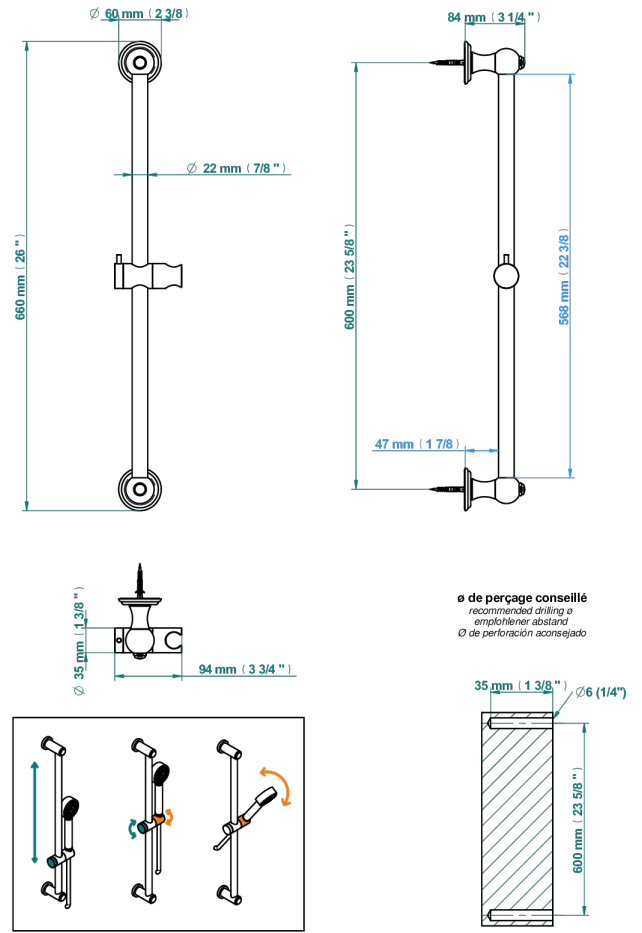

SUN DRAGON

U5D-258

Barra mural con soporte

THG[®]
PARIS

17104

24/01/2024

CARACTERÍSTICAS

- Sun Dragon
- Barra mural con soporte