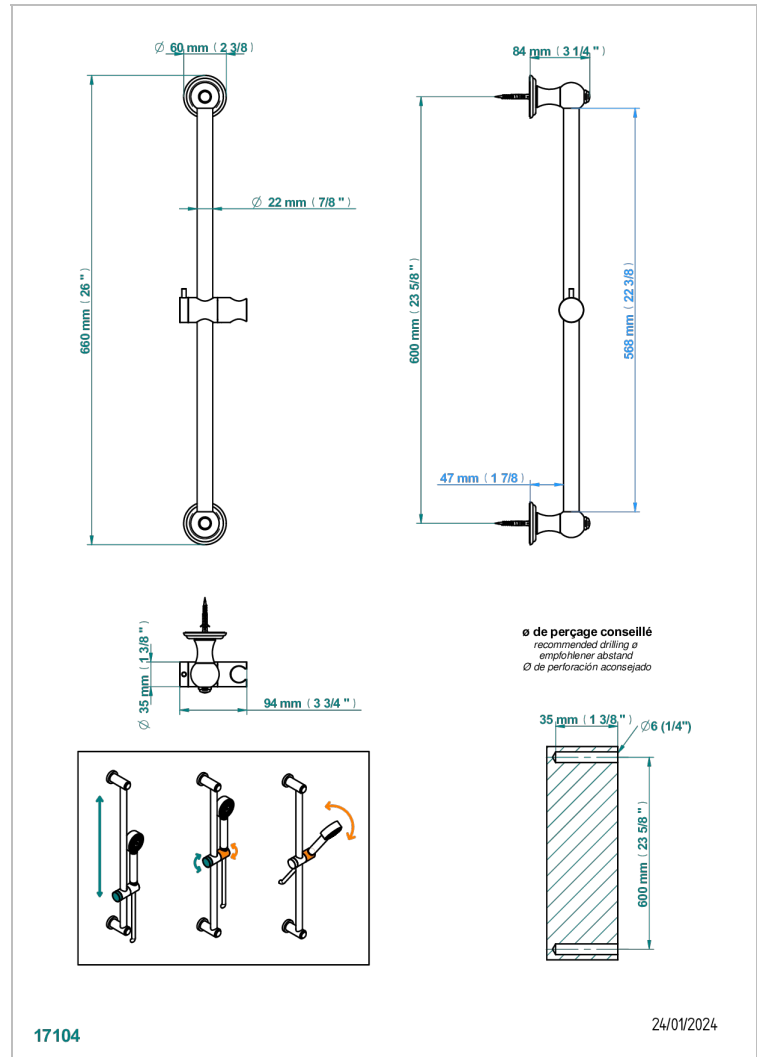

MANDARINE CRISTALLIA DIAMANT

U1K-258

Barra mural con soporte

THG[®]
PARIS

CARACTERÍSTICAS

- Mandarine Cristallia Diamant
- Barra mural con soporte

ACABADOS DISPONIBLES

Bronce claro - D01
Cerámica negra mate - D30
Cobre viejo mate - H07
Cromo - A02
Cromo / dorado - G02
Cromo mate - C02