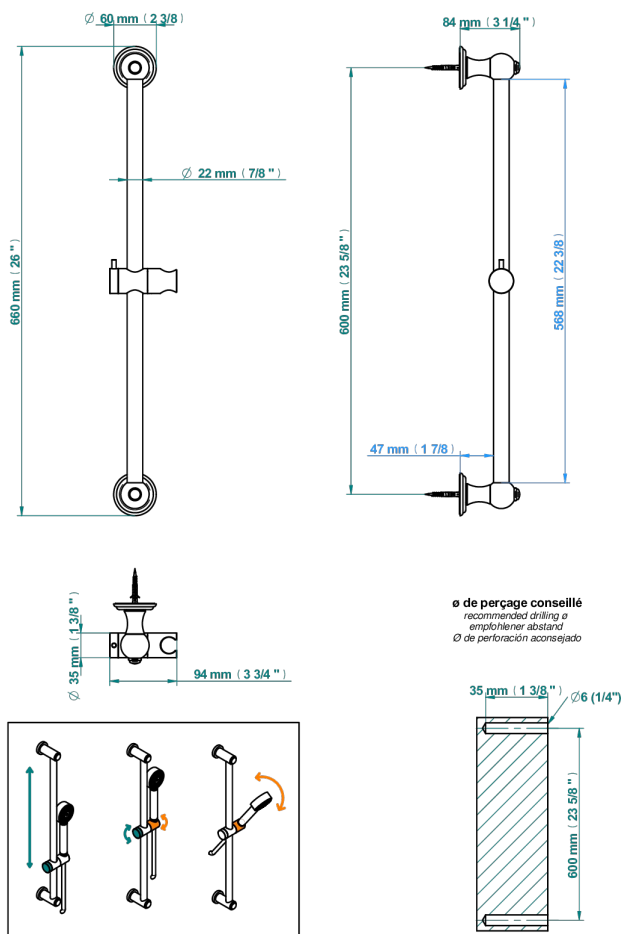

MANDARINE CRISTALLIA DIAMANT

U1K-258

Штанга для душа 60 см

THG[®]
PARIS

17104

24/01/2024

ХАРАКТЕРИСТИКИ

- Mandarine cristallia diamant
- Штанга для душа 60 см