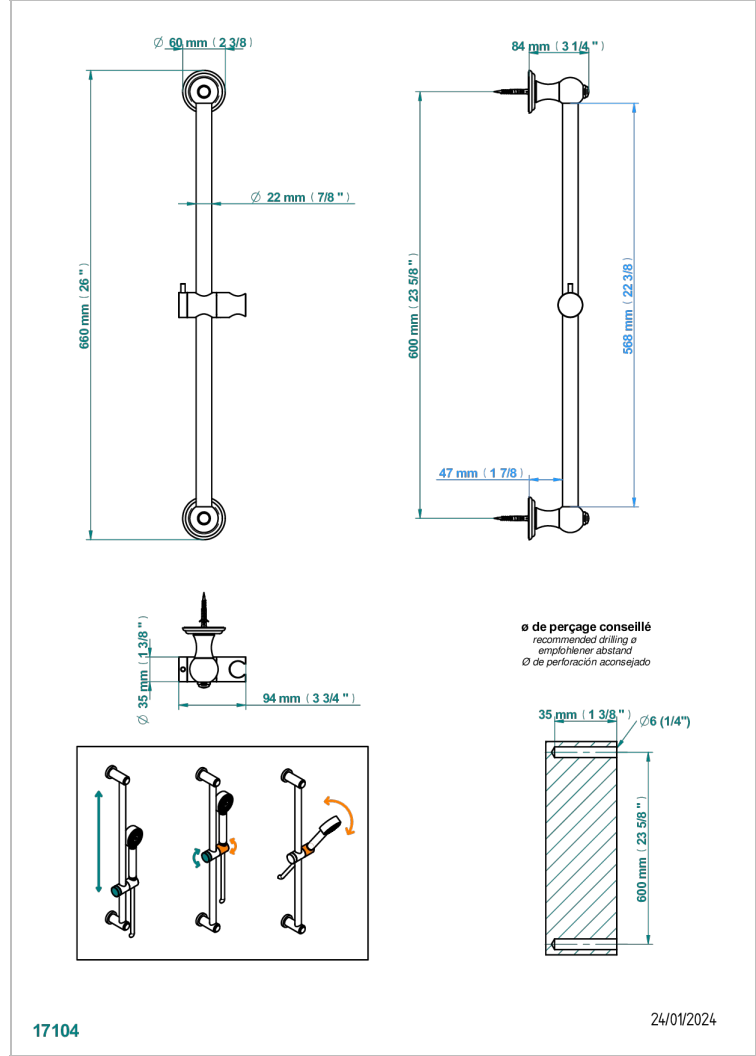

MANDARINE CRISTALLIA DIAMANT

U1K-258

带标度尺升降杆

THG[®]
PARIS

特色

- Mandarine Cristallia Diamant
- 带标度尺升降杆

可选饰面

Black ceram - D30
Blush PVD - H62
Graphite PVD - H64
Matt Umber PVD - H67
Matt blush PVD - H60
Matt graphite PVD - H65

抛光镍 - B01
浅金 - F30
漆面铜 - D01