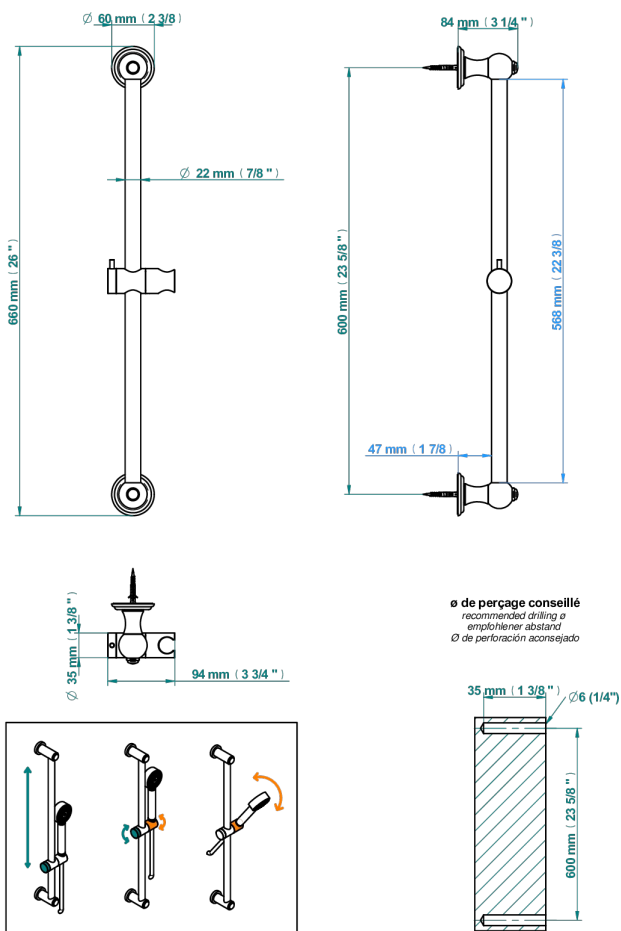

MANDARINE CRISTAL CLAIR SATINE

U1E-258

Barre de douche avec curseur

THG[®]
PARIS

17104

24/01/2024

CARACTÉRISTIQUES

- Barre de douche et curseur en laiton

FINITIONS DISPONIBLES

Bronze clair - D01

Chromé - A02

Chromé / doré - G02

Chromé mat - C02

Doré brillant - F01

Doré mat - F07

Nickel brillant - B01