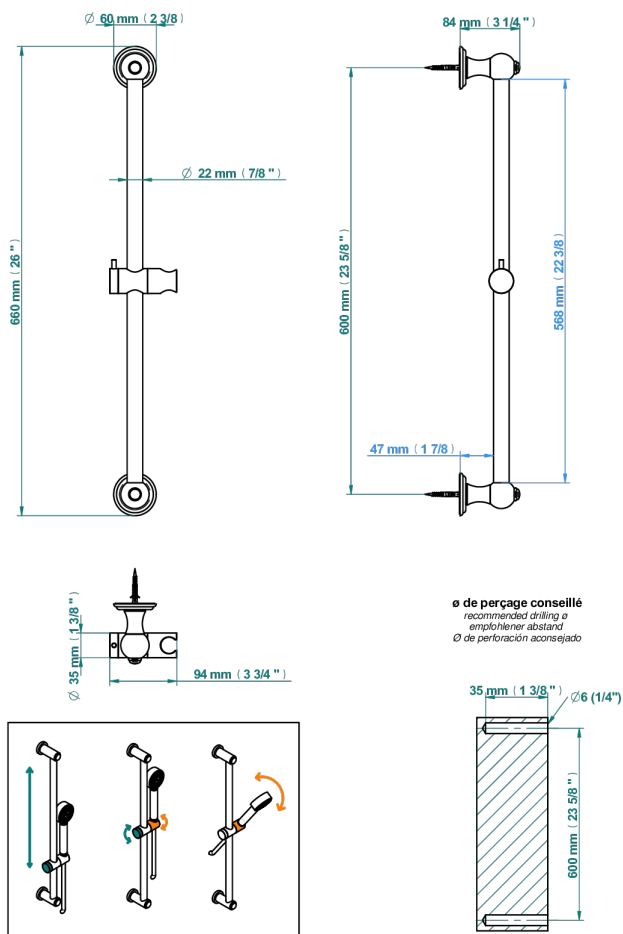

MANDARINE С САТИНИРОВАННЫМ ХРУСТАЛЕМ

U1E-258

Штанга для душа 60 см

THG[®]
PARIS

17104

24/01/2024

ХАРАКТЕРИСТИКИ

- Mandarine с сатинированным хрусталём
- Штанга для душа 60 см