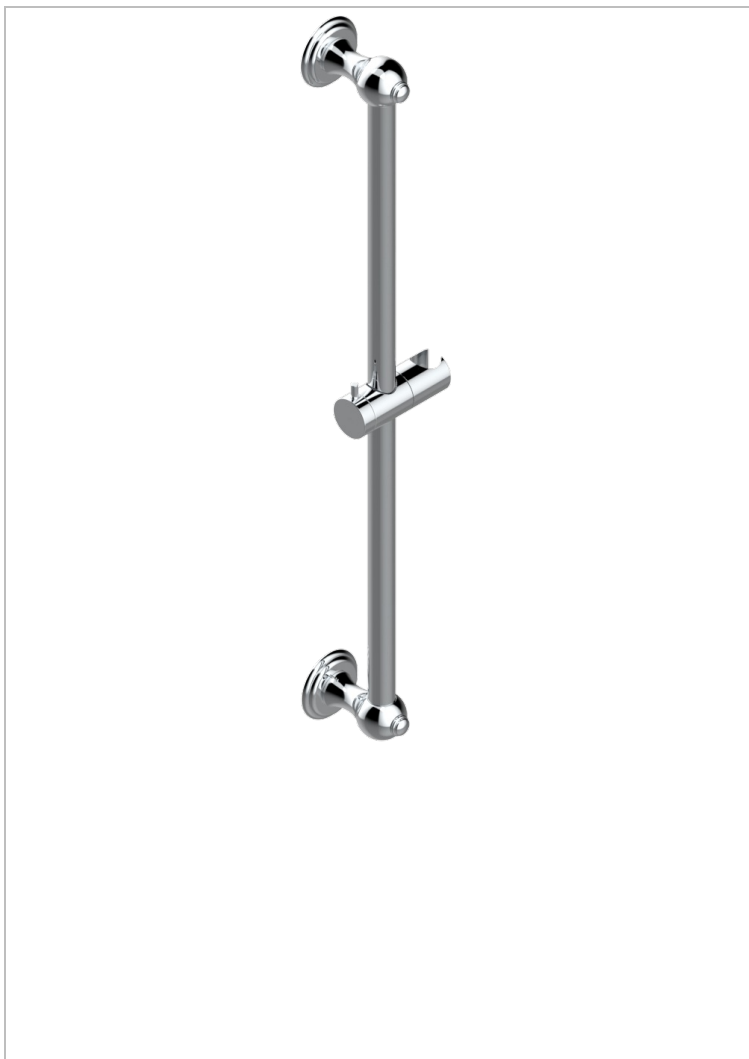

MANDARINE SATIN CRYSTAL

U1E-258

带标度尺升降杆

THG[®]
PARIS

特色

- Mandarin Satin crystal
- 带标度尺升降杆

可选饰面

Black ceram - D30
Blush PVD - H62
Graphite PVD - H64
Matt Umber PVD - H67
Matt blush PVD - H60
Matt graphite PVD - H65

PVD哑光棕铜 - F34
PVD哑光金 - H53
PVD哑光铜 - H50
PVD哑光镍 - H56
PVD抛光铜 - H49
PVD棕铜 - F33

PVD金色 - H52
PVD镍 - H55
Umber PVD - H66
哑光复古铜 - H07
哑光浅金 - F31
哑光金 - F07

哑光铬 - C02
哑光镍 - C01
复古镍 - H28
抛光金 (24K金) - F01
抛光铬 - A02
抛光铬/抛光金 - G02

抛光镍 - B01
浅金 - F30
漆面铜 - D01