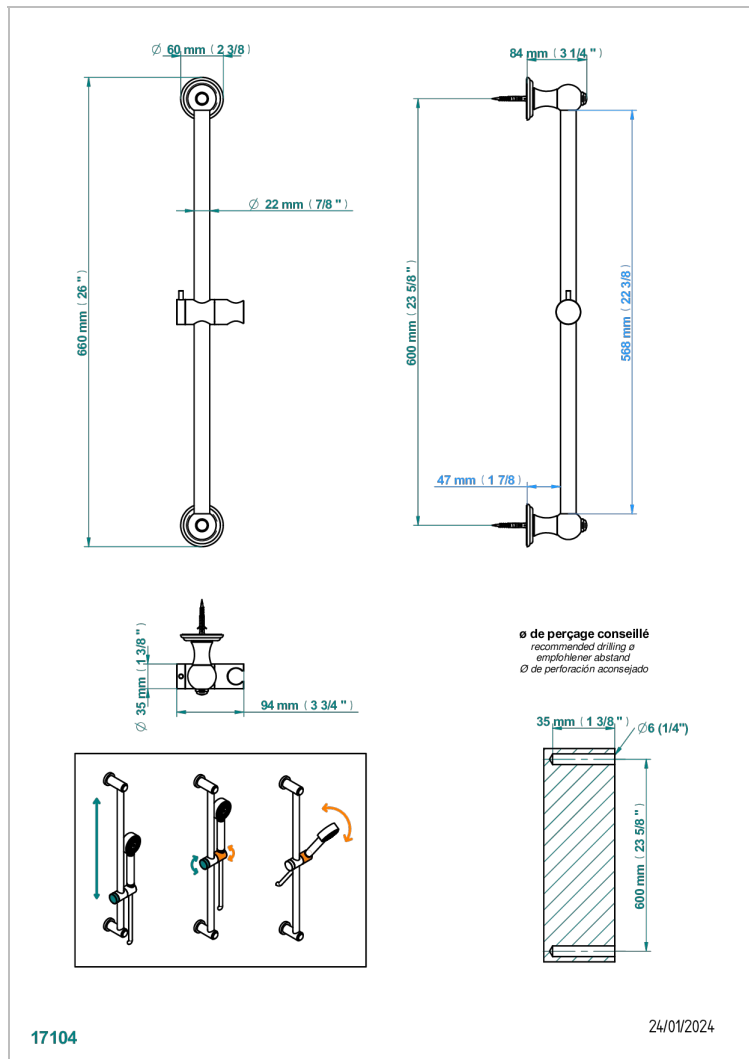

MANDARINE SATIN CRYSTAL

U1E-258

带标度尺升降杆

THG[®]
PARIS

特色

- Mandarin Satin crystal
- 带标度尺升降杆

可选饰面

Black ceram - D30
Blush PVD - H62
Graphite PVD - H64
Matt Umber PVD - H67
Matt blush PVD - H60
Matt graphite PVD - H65

抛光镍 - B01
浅金 - F30
漆面铜 - D01