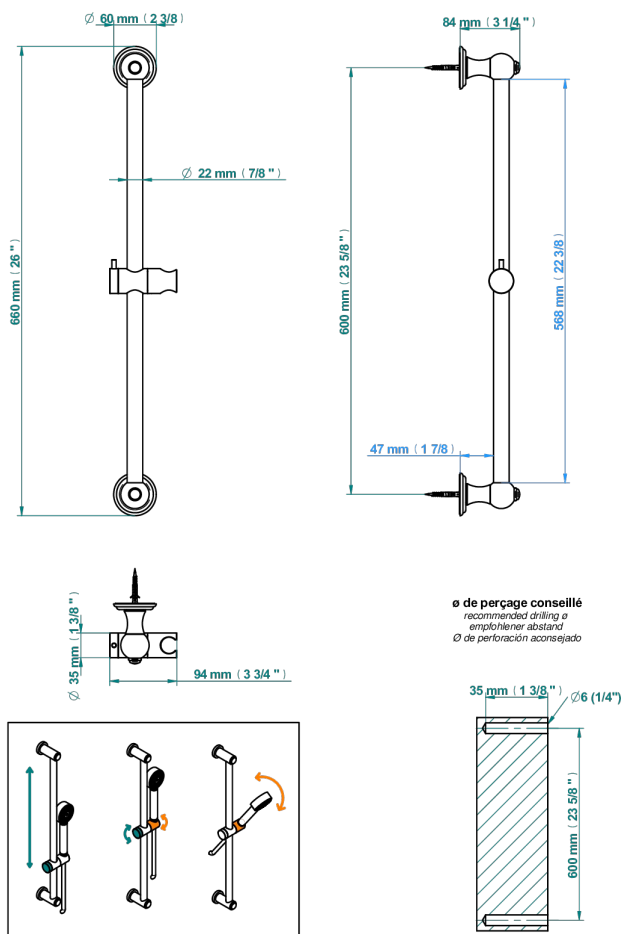

MANDARINE CRISTAL CLARO

U1D-258

Barra mural con soporte

THG[®]
PARIS

17104

24/01/2024

CARACTERÍSTICAS

- Mandarine cristal claro
- Barra mural con soporte

ACABADOS DISPONIBLES

Bronce claro - D01
Cerámica negra mate - D30
Cobre viejo mate - H07
Cromo - A02
Cromo / dorado - G02
Cromo mate - C02

Dorado - F01
Dorado mate - F07
Dorado pálido - F30
Dorado pálido mate (sin barniz) - F31
Níquel - B01
Níquel mate - C01