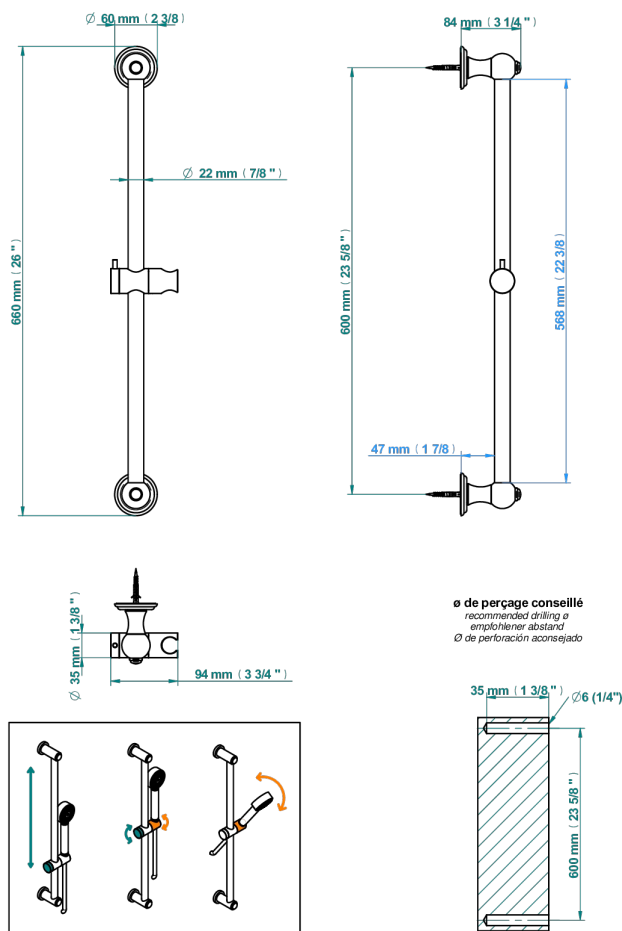

# MANDARINE CO СВЕТЛЫМ ХРУСТАЛЕМ

U1D-258

Штанга для душа 60 см

THG<sup>®</sup>  
PARIS

17104

24/01/2024

## ХАРАКТЕРИСТИКИ

- Mandarine со светлым хрусталём
- Штанга для душа 60 см