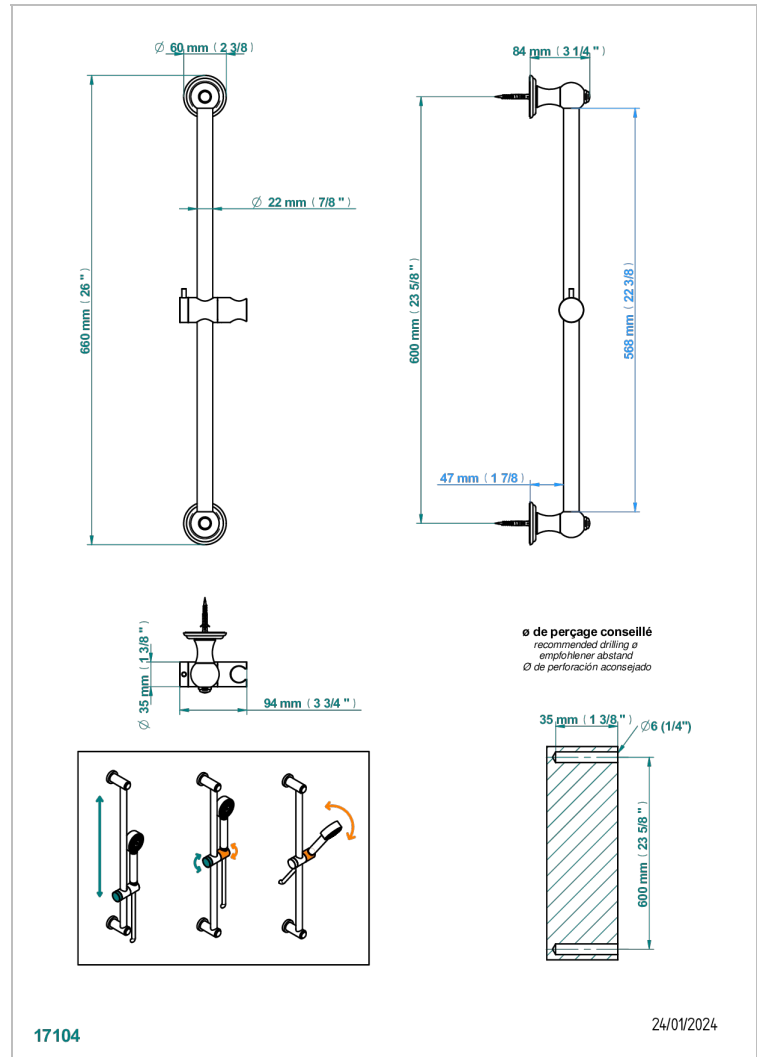

# ITHAQUE PLATINUM DECOR

A7B-258

60 cm SLIDE BAR AND HOOK

THG<sup>®</sup>  
PARIS

## CHARACTERISTIC

- Ithaque Platinum decor
- 60 cm SLIDE BAR AND HOOK