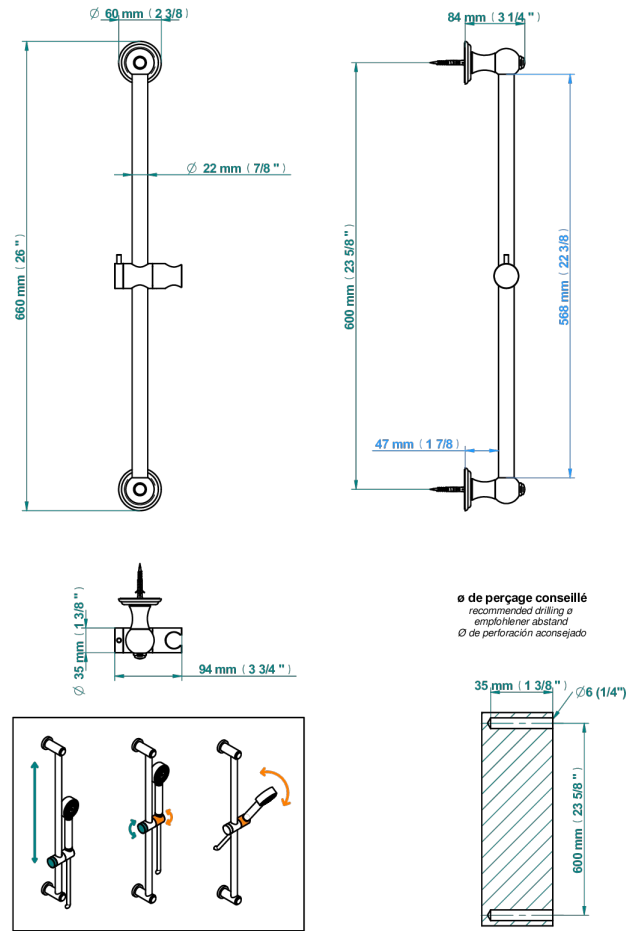

AMBOISE JASPE ROUGE

A1L-258

Barre de douche avec curseur

THG[®]
PARIS

17104

24/01/2024

CARACTÉRISTIQUES

- Barre de douche et curseur en laiton

Vieux nickel - H28