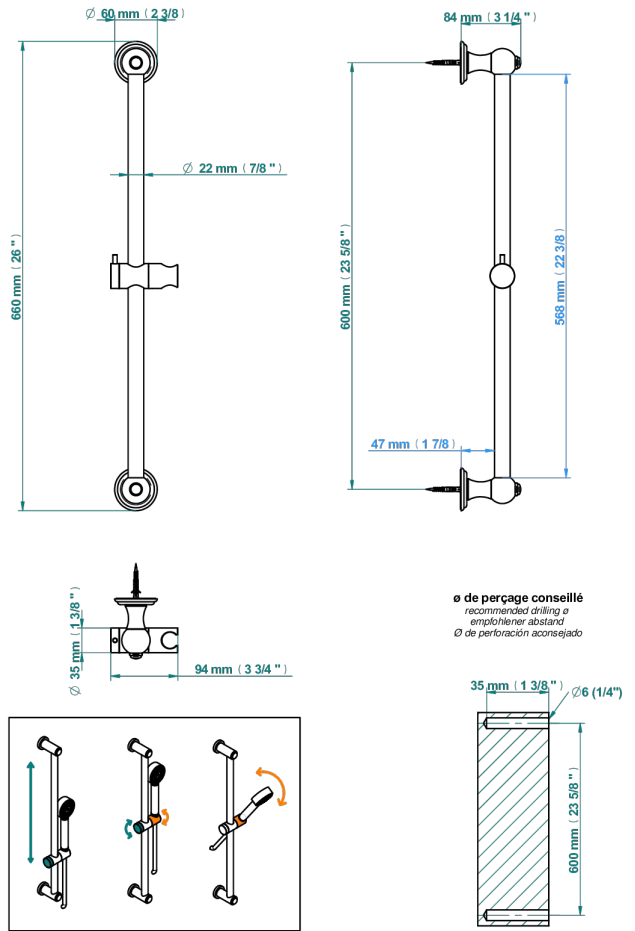

AMBOISE JASPE ROJO

A1L-258

Barra mural con soporte

THG[®]
PARIS

17104

24/01/2024

CARACTERÍSTICAS

- Amboise Jaspe Rojo
- Barra mural con soporte