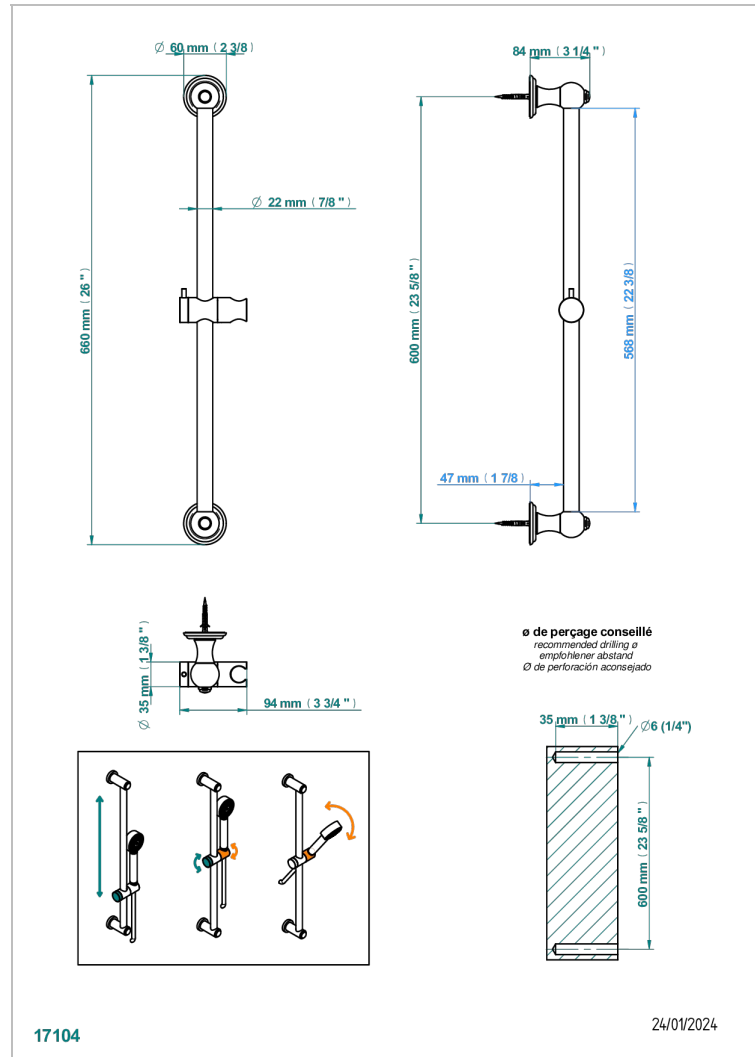

# AMBOISE LAPIS LAZULI

A1K-258

60 cm SLIDE BAR AND HOOK

THG<sup>®</sup>  
PARIS

## CHARACTERISTIC

- Amboise Lapis Lazuli
- 60 cm SLIDE BAR AND HOOK