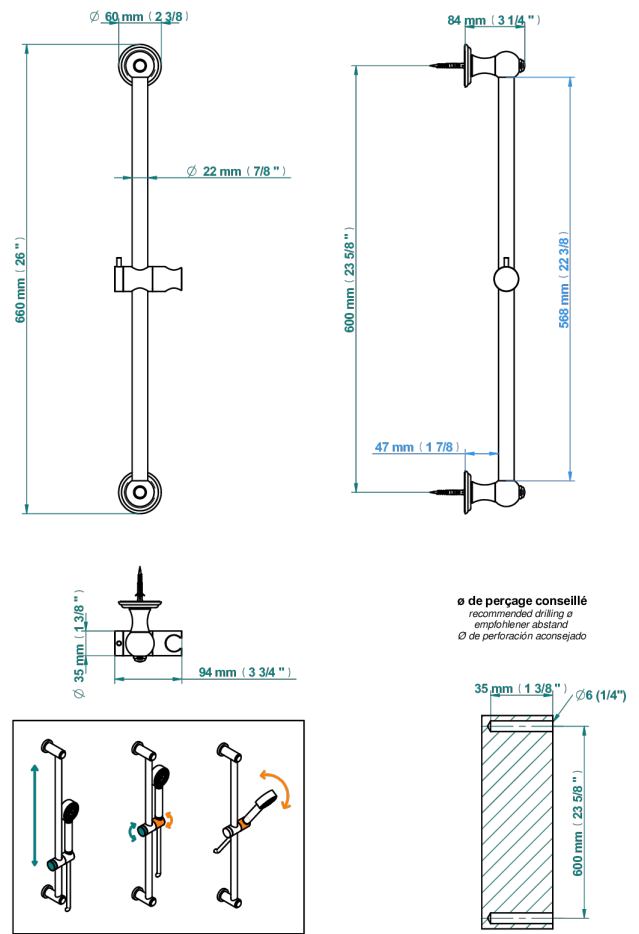

# AMBOISE MALAQUITA

A1J-258

Barra mural con soporte

THG<sup>®</sup>  
PARIS

17104

24/01/2024

## CARACTERÍSTICAS

- Amboise Malaquita
- Barra mural con soporte