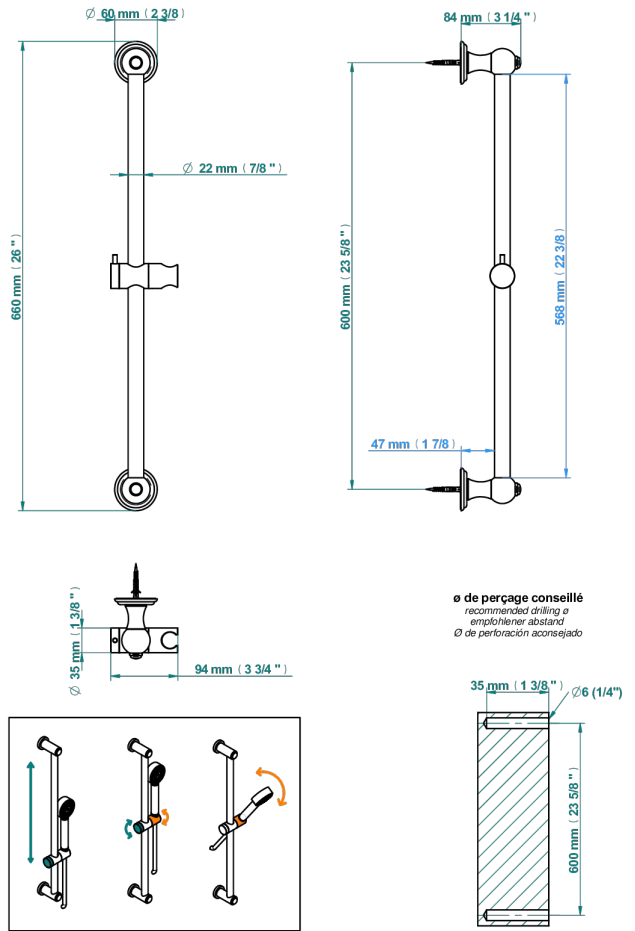

AMBOISE С МАЛАХИТОМ

A1J-258

Штанга для душа 60 см

THG[®]
PARIS

17104

24/01/2024

ХАРАКТЕРИСТИКИ

- Amboise с малахитом
- Штанга для душа 60 см