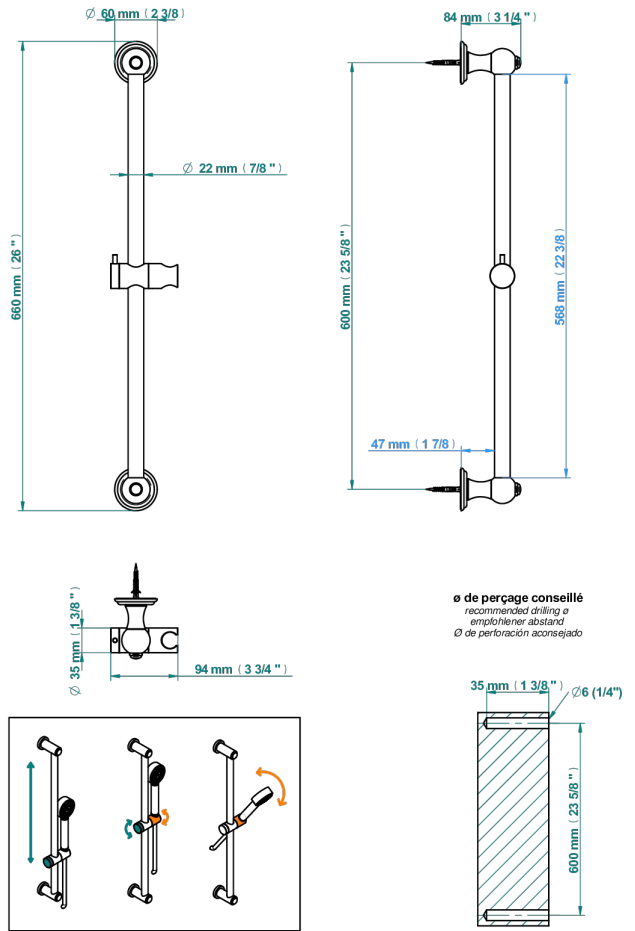

AMBOISE MALAQUITA

A1J-258

Barra mural con soporte

THG[®]
PARIS

17104

24/01/2024

CARACTERÍSTICAS

- Amboise Malaquita
- Barra mural con soporte