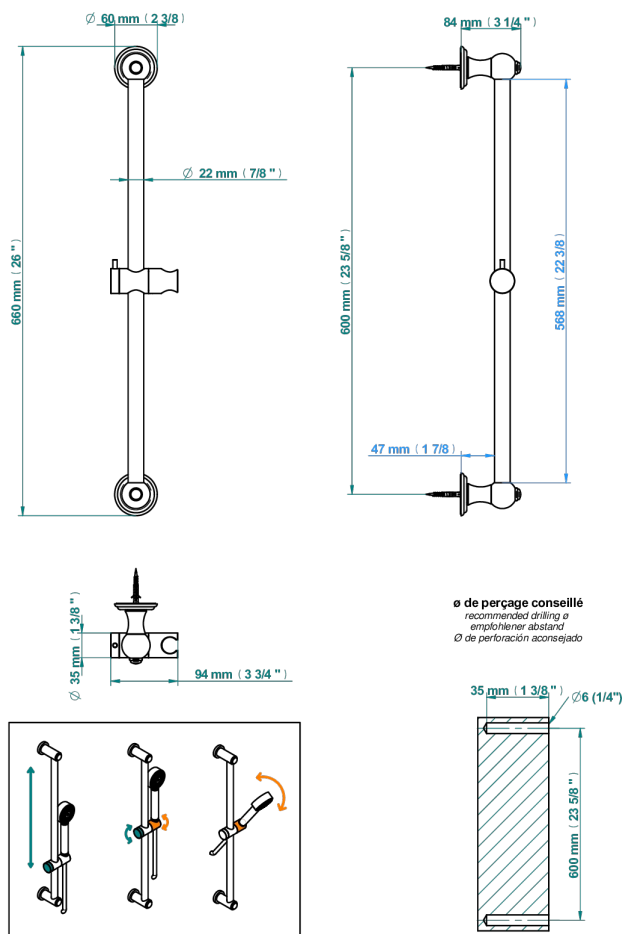

AMBOISE MALACHITE

A1J-258

带标度尺升降杆

THG[®]
PARIS

17104

24/01/2024

特色

- Amboise Malachite
- 带标度尺升降杆

可选饰面

Black ceram - D30
Blush PVD - H62
Graphite PVD - H64
Matt Umber PVD - H67
Matt blush PVD - H60
Matt graphite PVD - H65

PVD哑光棕铜 - F34
PVD哑光金 - H53
PVD哑光铜 - H50
PVD哑光镍 - H56
PVD抛光铜 - H49
PVD棕铜 - F33

PVD金色 - H52
PVD镍 - H55
Umber PVD - H66
哑光浅金 - F31
哑光金 - F07
哑光铬 - CO2