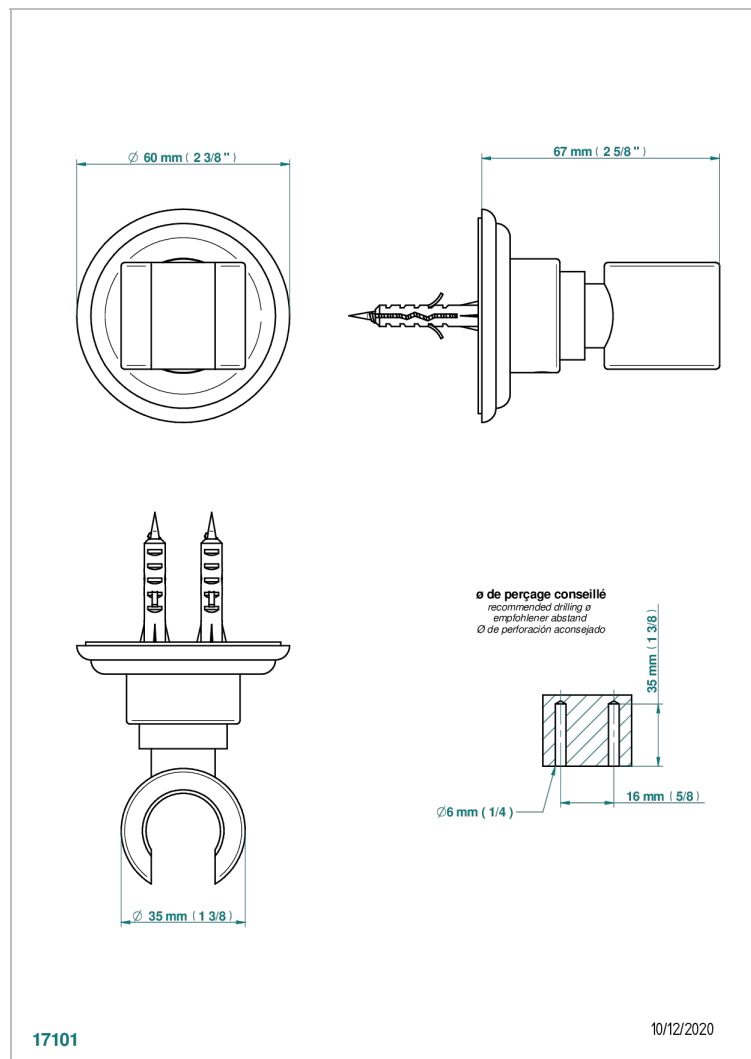

PETALE DE CRISTAL CLAIR LISERE DORE

U6E-53F

Crochet mural fixe pour douchette

THG[®]
PARIS

CARACTÉRISTIQUES

- Pétale de Cristal clair liseré doré
- Crochet mural fixe pour douchette

FINITIONS DISPONIBLES

Bronze clair - D01
Chromé - A02
Chromé / doré - G02
Chromé mat - C02
Doré brillant - F01
Doré mat - F07

Nickel brillant - B01
Nickel mat - C01
Noir mat céramique - D30
Or pâle - F30
Or pâle mat - F31
Pvd blush - H62

Pvd blush mat - H60
Pvd couleur bronze brown - F33
Pvd couleur bronze brown - mat - F34
Pvd couleur doré - H52
Pvd couleur doré mat - H53
Pvd couleur laiton - H49