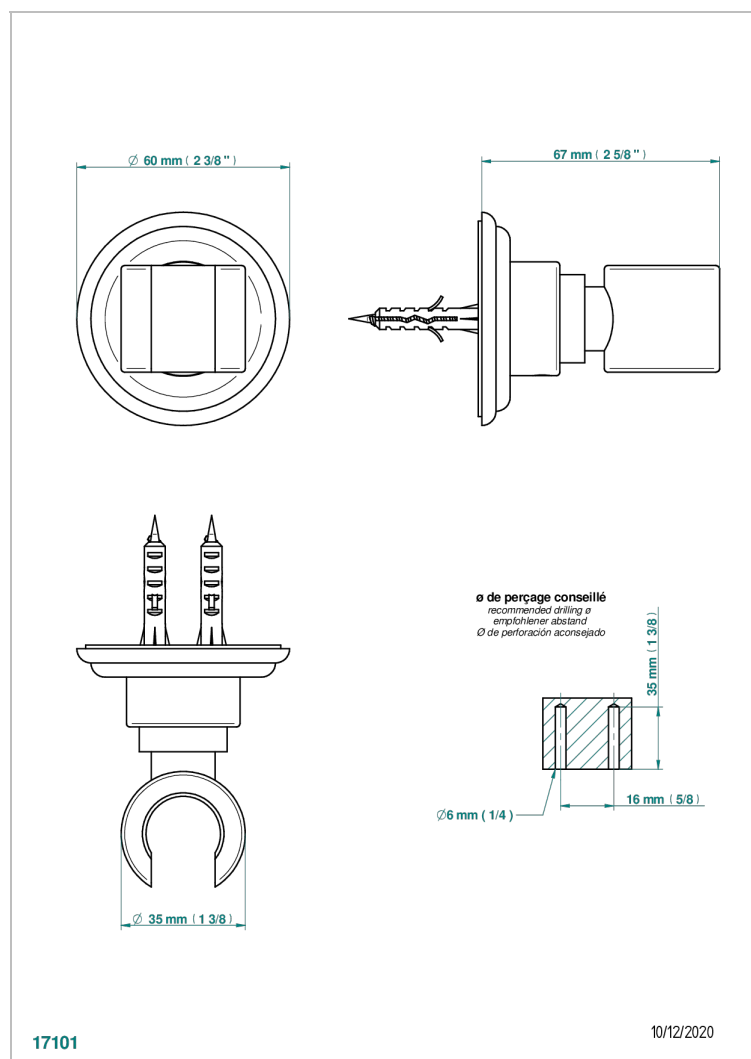

PETALE DE CRISTAL CLAIR LISERE DORE

U6E-53F

Soporte fijo mural para teleducha

THG[®]
PARIS

CARACTERÍSTICAS

- Pétale de Cristal clair liseré doré
- Soporte fijo mural para teleducha

ACABADOS DISPONIBLES

Bronce claro - D01
Cerámica negra mate - D30
Cobre viejo mate - H07
Cromo - A02
Cromo / dorado - G02
Cromo mate - C02