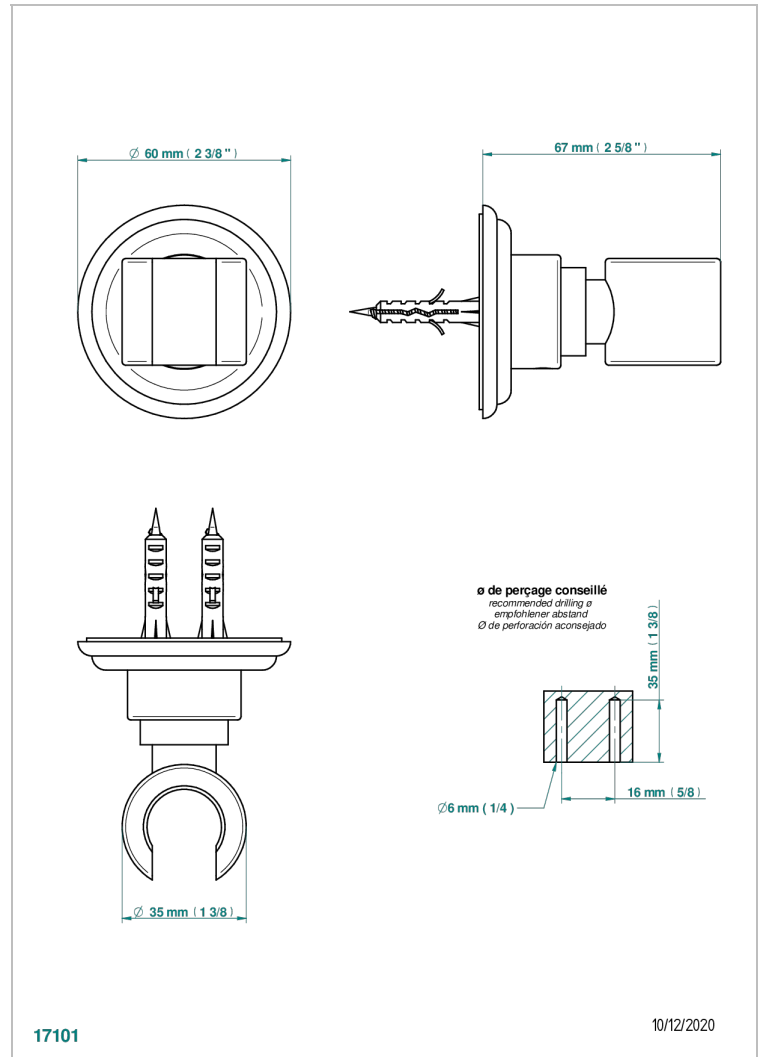

SUN DRAGON

U5D-53F

Crochet mural fixe pour douchette

THG[®]
PARIS

CARACTÉRISTIQUES

- Sun Dragon
- Crochet mural fixe pour douchette

FINITIONS DISPONIBLES

Bronze clair - D01
Chromé - A02
Chromé / doré - G02
Chromé mat - C02
Doré brillant - F01
Doré mat - F07

Nickel brillant - B01
Nickel mat - C01
Noir mat céramique - D30
Or pâle - F30
Or pâle mat - F31
Pvd blush - H62

Pvd blush mat - H60
Pvd couleur bronze brown - F33
Pvd couleur bronze brown - mat - F34
Pvd couleur doré - H52
Pvd couleur doré mat - H53
Pvd couleur laiton - H49