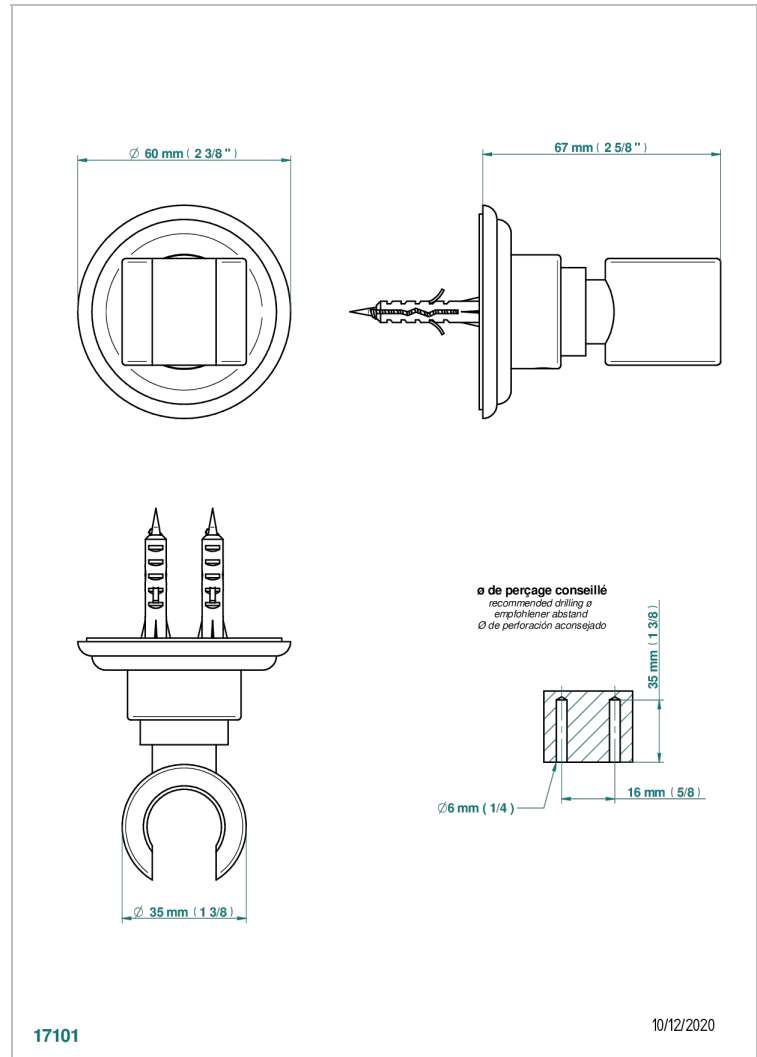

AMBOISE JASPE ROUGE

A1L-53F

Crochet mural fixe pour douchette

THG[®]
PARIS

17101

10/12/2020

CARACTÉRISTIQUES

- Amboise Jaspe rouge
- Crochet mural fixe pour douchette

Vieux nickel - H28