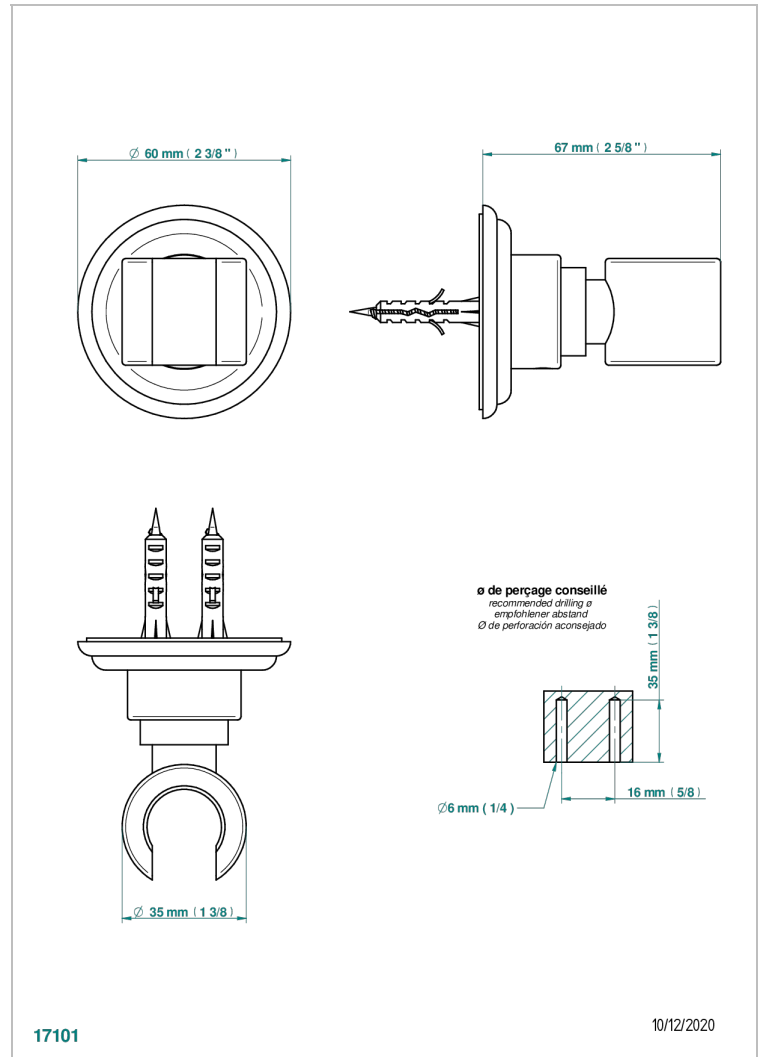

AMBOISE JASPE ROJO

A1L-53F

Soporte fijo mural para teleducha

THG[®]
PARIS

CARACTERÍSTICAS

- Amboise Jaspe Rojo
- Soporte fijo mural para teleducha

ACABADOS DISPONIBLES

Cerámica negra mate - D30
Cromo - A02
Cromo / dorado - G02
Cromo mate - C02
Dorado - F01
Dorado mate - F07