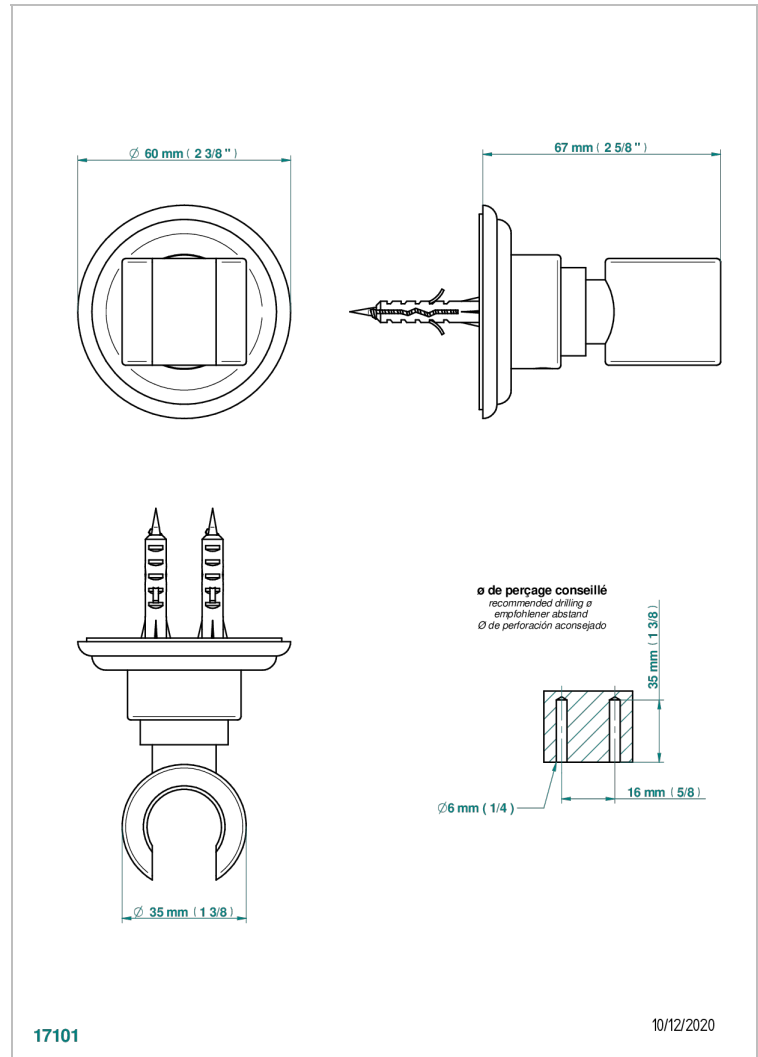

AMBOISE LAPIS LAZULI

A1K-53F

Crochet mural fixe pour douchette

THG[®]
PARIS

CARACTÉRISTIQUES

- Amboise Lapis Lazuli
- Crochet mural fixe pour douchette

FINITIONS DISPONIBLES

Chromé - A02
Chromé / doré - G02
Chromé mat - C02
Doré brillant - F01
Doré mat - F07
Nickel brillant - B01

Nickel mat - C01
Noir mat céramique - D30
Or pâle - F30
Or pâle mat - F31
Pvd blush - H62
Pvd blush mat - H60

Pvd couleur bronze brown - F33
Pvd couleur bronze brown - mat - F34
Pvd couleur doré - H52
Pvd couleur doré mat - H53
Pvd couleur laiton - H49
Pvd couleur laiton mat - H50