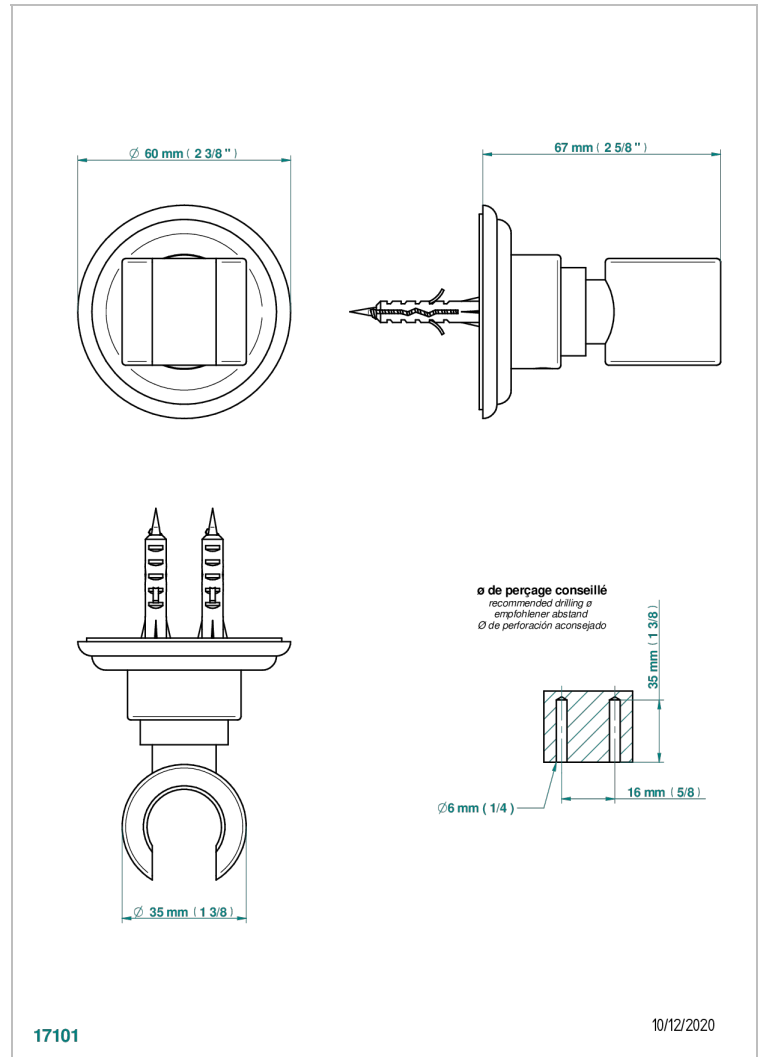

AMBOISE MALACHITE

A1J-53F

Crochet mural fixe pour douchette

THG[®]
PARIS

17101

10/12/2020

CARACTÉRISTIQUES

- Amboise Malachite
- Crochet mural fixe pour douchette

Vieux nickel - H28