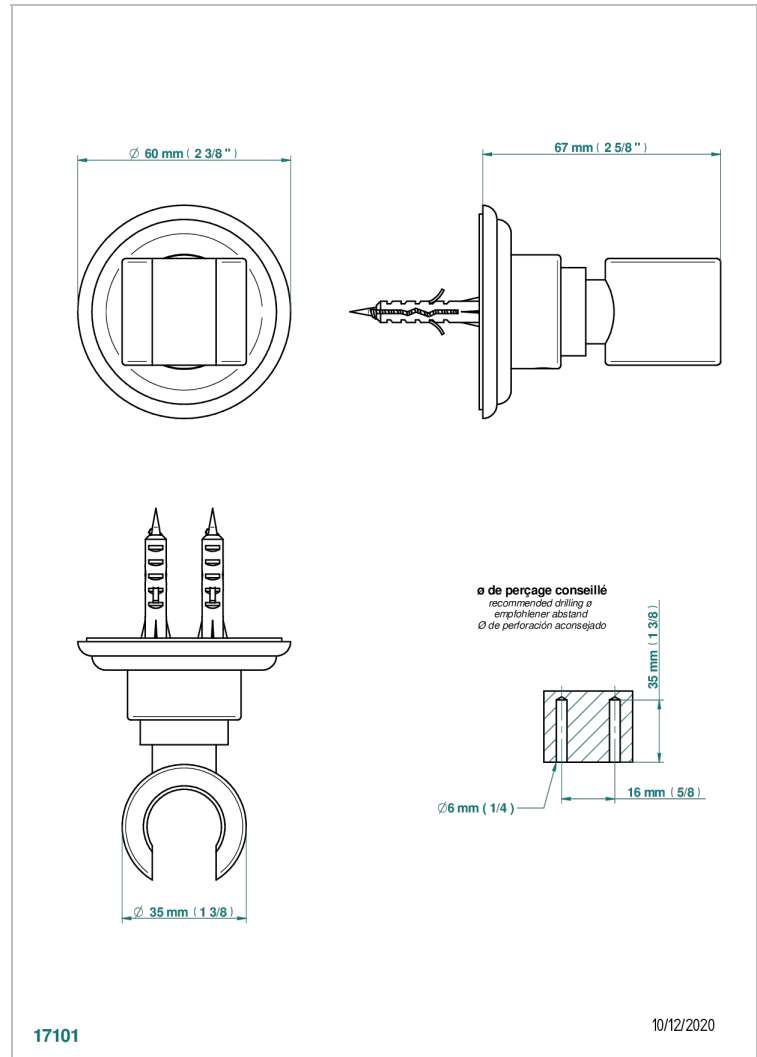

AMBOISE MALACHITE

A1J-53F

Crochet mural fixe pour douchette

THG[®]
PARIS

17101

10/12/2020

CARACTÉRISTIQUES

- Amboise Malachite
- Crochet mural fixe pour douchette

Vieux nickel - H28