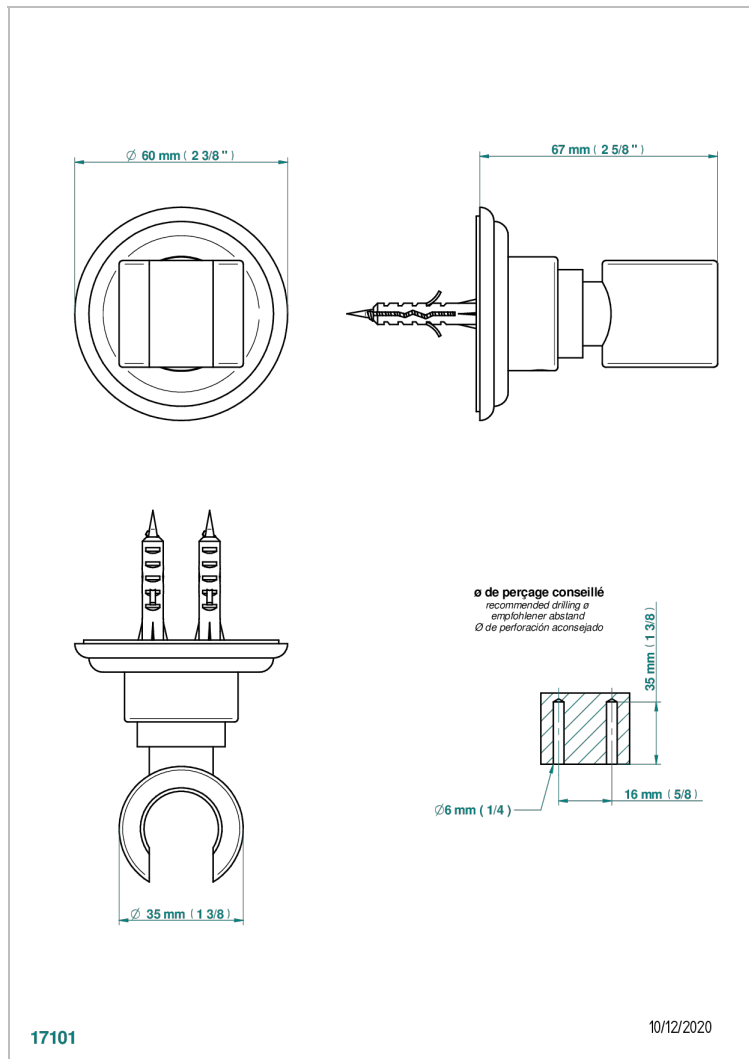

AMBOISE C МАЛАХИТОМ

A1J-53F

Кронштейн стационарный встраиваемый в стену

THG[®]
PARIS

ХАРАКТЕРИСТИКИ

- Amboise с малахитом
- Кронштейн стационарный встраиваемый в стену

ДОСТУПНЫЕ ВАРИАНТЫ ПОКРЫТИЙ

Black ceram - D30
Blush PVD - H62
Graphite PVD - H64
Matt Umber PVD - H67
Matt blush PVD - H60
Matt graphite PVD - H65