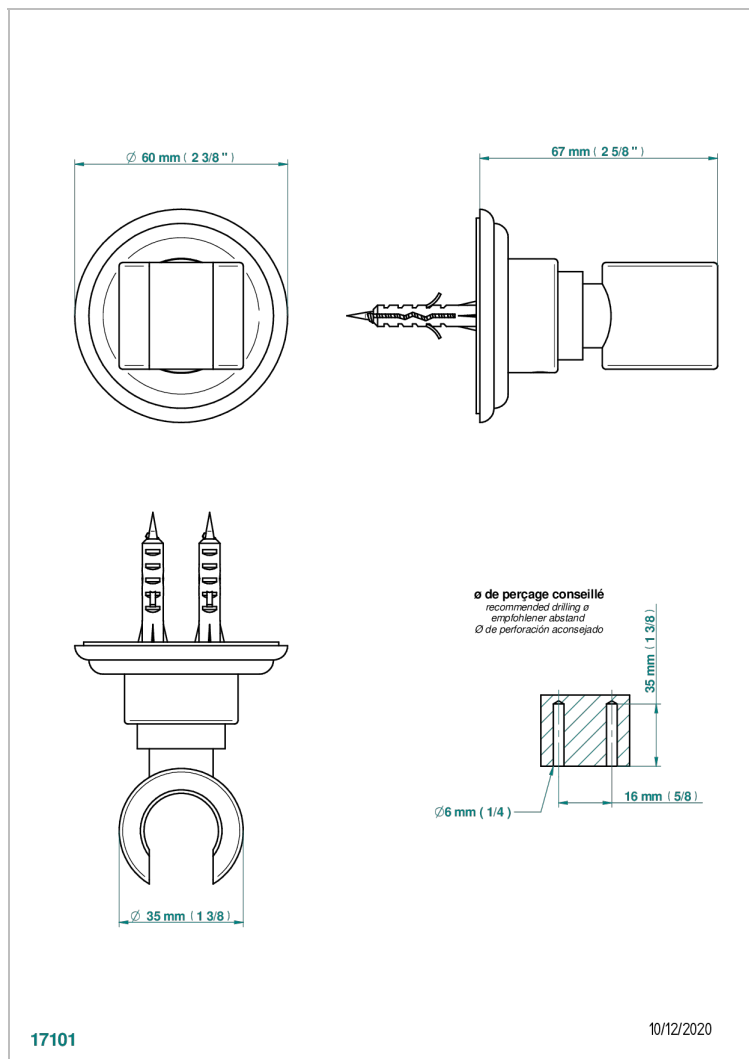

# AMBOISE MALACHITE

A1J-53F

固定入墙式花洒托勾

THG<sup>®</sup>  
PARIS

## 特色

- Amboise Malachite
- 固定入墙式花洒托勾