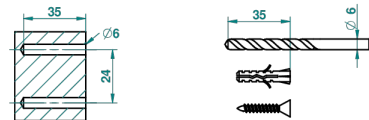

BELUGA С РУКОЯТКАМИ

G1U-504N

Полотенцедержатель-кольцо-Ø 180 мм одинарное

THG®
PARIS

17049

07/09/2010

ХАРАКТЕРИСТИКИ

- Beluga с ручьятками
- Полотенцедержатель-кольцо-Ø 180 мм одинарное

ДОСТУПНЫЕ ВАРИАНТЫ ПОКРЫТИЙ

Black ceram - D30
Blush PVD - H62
Graphite PVD - H64
Matt Umber PVD - H67
Matt blush PVD - H60
Matt graphite PVD - H65

Umber PVD - H66
Бронза - D01
Золото - F01
Матовая красная старинная медь - H07
Матовое золото - F07
Матовое светлое золото - F31

Матовый никель - C01
Матовый хром - C02
Никель - B01
Покрытие PVD бронза - F33
Покрытие PVD золотистый цвет - H52
Покрытие PVD латунь - H49

Покрытие PVD матовая бронза - F34
Покрытие PVD матовая латунь - H50
Покрытие PVD матовый золотистый - H53
Покрытие PVD матовый никель - H56
Покрытие PVD никель - H55
Светлое золото - F30

Состаренный никель - H28
Хром - A02
Хром/золото - G02