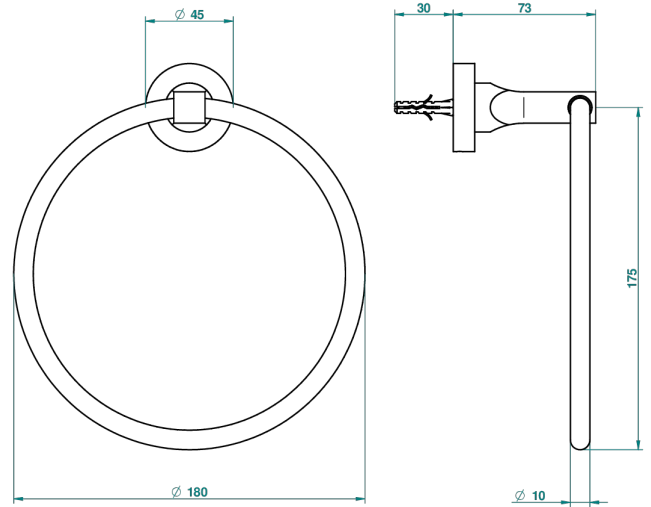

BELUGA С РУКОЯТКАМИ

G1U-504N

Полотенцедержатель-кольцо-Ø 180 мм одинарное

THG®
PARIS

17049

07/09/2010

ХАРАКТЕРИСТИКИ

- Beluga с ручьятками
- Полотенцедержатель-кольцо-Ø 180 мм одинарное

ДОСТУПНЫЕ ВАРИАНТЫ ПОКРЫТИЙ

Black ceram - D30
Blush PVD - H62
Graphite PVD - H64
Matt Umber PVD - H67
Matt blush PVD - H60
Matt graphite PVD - H65

Umber PVD - H66
Бронза - D01
Золото - F01
Матовая красная старинная медь - H07
Матовое золото - F07
Матовое светлое золото - F31

Матовый никель - C01
Матовый хром - C02
Никель - B01
Покрытие PVD бронза - F33
Покрытие PVD золотистый цвет - H52
Покрытие PVD латунь - H49

Покрытие PVD матовая бронза - F34
Покрытие PVD матовая латунь - H50
Покрытие PVD матовый золотистый - H53
Покрытие PVD матовый никель - H56
Покрытие PVD никель - H55
Светлое золото - F30

Состаренный никель - H28
Хром - A02
Хром/золото - G02