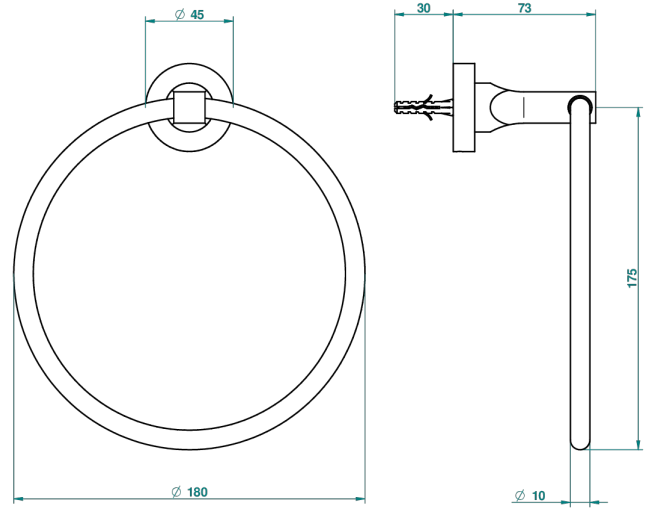

BELUGA WITH LEVER

G1U-504N

毛巾环

THG®
PARIS

17049

07/09/2010

特色

- Beluga with lever
- 毛巾环

可选饰面

Black ceram - D30
Blush PVD - H62
Graphite PVD - H64
Matt Umber PVD - H67
Matt blush PVD - H60
Matt graphite PVD - H65

PVD哑光棕铜 - F34
PVD哑光金 - H53
PVD哑光铜 - H50
PVD哑光镍 - H56
PVD抛光铜 - H49
PVD棕铜 - F33

PVD金色 - H52
PVD镍 - H55
Umber PVD - H66
哑光复古铜 - H07
哑光浅金 - F31
哑光金 - F07

哑光铬 - C02
哑光镍 - C01
复古镍 - H28
抛光金 (24K金) - F01
抛光铬 - A02
抛光铬/抛光金 - G02

抛光镍 - B01
浅金 - F30
漆面铜 - D01