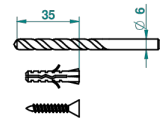

BELUGA WITH LEVER

G1U-504N

毛巾环

THG®
PARIS

17049

07/09/2010

特色

- Beluga with lever
- 毛巾环

可选饰面

Black ceram - D30
Blush PVD - H62
Graphite PVD - H64
Matt Umber PVD - H67
Matt blush PVD - H60
Matt graphite PVD - H65

PVD哑光棕铜 - F34
PVD哑光金 - H53
PVD哑光铜 - H50
PVD哑光镍 - H56
PVD抛光铜 - H49
PVD棕铜 - F33

PVD金色 - H52
PVD镍 - H55
Umber PVD - H66
哑光复古铜 - H07
哑光浅金 - F31
哑光金 - F07

哑光铬 - C02
哑光镍 - C01
复古镍 - H28
抛光金 (24K金) - F01
抛光铬 - A02
抛光铬/抛光金 - G02

抛光镍 - B01
浅金 - F30
漆面铜 - D01