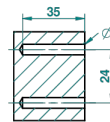

BELUGA WITH LEVER

G1U-504N

毛巾环

THG®
PARIS

17049

07/09/2010

特色

- Beluga with lever
- 毛巾环

可选饰面

Black ceram - D30
Blush PVD - H62
Graphite PVD - H64
Matt Umber PVD - H67
Matt blush PVD - H60
Matt graphite PVD - H65

PVD哑光棕铜 - F34
PVD哑光金 - H53
PVD哑光铜 - H50
PVD哑光镍 - H56
PVD抛光铜 - H49
PVD棕铜 - F33

PVD金色 - H52
PVD镍 - H55
Umber PVD - H66
哑光复古铜 - H07
哑光浅金 - F31
哑光金 - F07

哑光铬 - C02
哑光镍 - C01
复古镍 - H28
抛光金 (24K金) - F01
抛光铬 - A02
抛光铬/抛光金 - G02

抛光镍 - B01
浅金 - F30
漆面铜 - D01