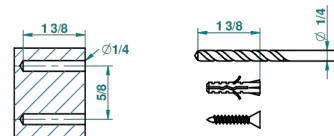

BELUGA С РУКОЯТКАМИ

G1U-504N

Полотенцедержатель-кольцо-Ø 180 мм одинарное

THG®
PARIS

17049

07/09/2010

ХАРАКТЕРИСТИКИ

- Beluga с ручьятками
- Полотенцедержатель-кольцо-Ø 180 мм одинарное

ДОСТУПНЫЕ ВАРИАНТЫ ПОКРЫТИЙ

Black ceram - D30
Blush PVD - H62
Graphite PVD - H64
Matt Umber PVD - H67
Matt blush PVD - H60
Matt graphite PVD - H65

Umber PVD - H66
Бронза - D01
Золото - F01
Матовая красная старинная медь - H07
Матовое золото - F07
Матовое светлое золото - F31

Матовый никель - C01
Матовый хром - C02
Никель - B01
Покрытие PVD бронза - F33
Покрытие PVD золотистый цвет - H52
Покрытие PVD латунь - H49

Покрытие PVD матовая бронза - F34
Покрытие PVD матовая латунь - H50
Покрытие PVD матовый золотистый - H53
Покрытие PVD матовый никель - H56
Покрытие PVD никель - H55
Светлое золото - F30

Состаренный никель - H28
Хром - A02
Хром/золото - G02