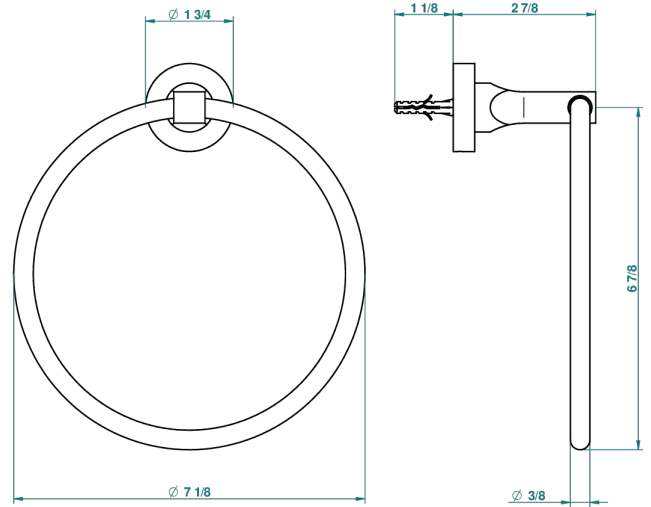

BELUGA С РУКОЯТКАМИ

G1U-504N

Полотенцедержатель-кольцо-Ø 180 мм одинарное

THG®
PARIS

17049

07/09/2010

ХАРАКТЕРИСТИКИ

- Beluga с ручьятками
- Полотенцедержатель-кольцо-Ø 180 мм одинарное

ДОСТУПНЫЕ ВАРИАНТЫ ПОКРЫТИЙ

Black ceram - D30
Blush PVD - H62
Graphite PVD - H64
Matt Umber PVD - H67
Matt blush PVD - H60
Matt graphite PVD - H65

Umber PVD - H66
Бронза - D01
Золото - F01
Матовая красная старинная медь - H07
Матовое золото - F07
Матовое светлое золото - F31

Матовый никель - C01
Матовый хром - C02
Никель - B01
Покрытие PVD бронза - F33
Покрытие PVD золотистый цвет - H52
Покрытие PVD латунь - H49

Покрытие PVD матовая бронза - F34
Покрытие PVD матовая латунь - H50
Покрытие PVD матовый золотистый - H53
Покрытие PVD матовый никель - H56
Покрытие PVD никель - H55
Светлое золото - F30

Состаренный никель - H28
Хром - A02
Хром/золото - G02