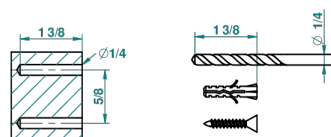

BELUGA WITH LEVER

G1U-504N

毛巾环

THG®
PARIS

17049

07/09/2010

特色

- Beluga with lever
- 毛巾环

可选饰面

Black ceram - D30
Blush PVD - H62
Graphite PVD - H64
Matt Umber PVD - H67
Matt blush PVD - H60
Matt graphite PVD - H65

PVD哑光棕铜 - F34
PVD哑光金 - H53
PVD哑光铜 - H50
PVD哑光镍 - H56
PVD抛光铜 - H49
PVD棕铜 - F33

PVD金色 - H52
PVD镍 - H55
Umber PVD - H66
哑光复古铜 - H07
哑光浅金 - F31
哑光金 - F07

哑光铬 - C02
哑光镍 - C01
复古镍 - H28
抛光金 (24K金) - F01
抛光铬 - A02
抛光铬/抛光金 - G02

抛光镍 - B01
浅金 - F30
漆面铜 - D01