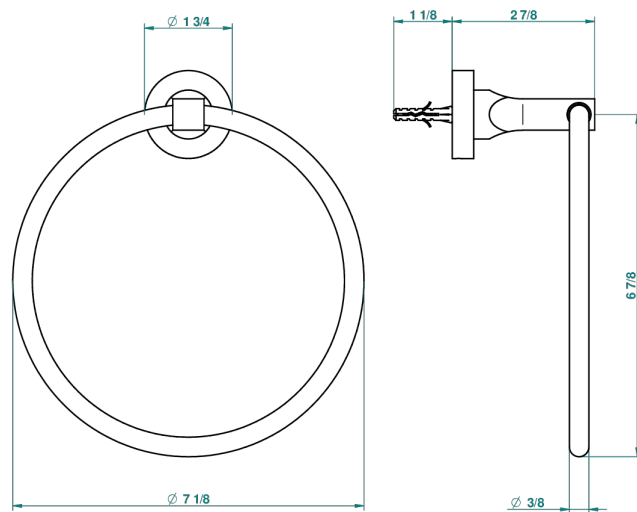

BELUGA WITH LEVER

G1U-504N

毛巾环

THG®
PARIS

17049

07/09/2010

特色

- Beluga with lever
- 毛巾环

可选饰面

Black ceram - D30
Blush PVD - H62
Graphite PVD - H64
Matt Umber PVD - H67
Matt blush PVD - H60
Matt graphite PVD - H65

PVD哑光棕铜 - F34
PVD哑光金 - H53
PVD哑光铜 - H50
PVD哑光镍 - H56
PVD抛光铜 - H49
PVD棕铜 - F33

PVD金色 - H52
PVD镍 - H55
Umber PVD - H66
哑光复古铜 - H07
哑光浅金 - F31
哑光金 - F07

哑光铬 - C02
哑光镍 - C01
复古镍 - H28
抛光金 (24K金) - F01
抛光铬 - A02
抛光铬/抛光金 - G02

抛光镍 - B01
浅金 - F30
漆面铜 - D01