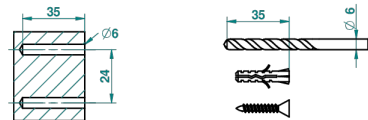

17049

07/09/2010

ХАРАКТЕРИСТИКИ

- Beluga
- Полотенцедержатель-кольцо-Ø 180 мм одинарное

ДОСТУПНЫЕ ВАРИАНТЫ ПОКРЫТИЙ

Black ceram - D30
Blush PVD - H62
Graphite PVD - H64
Matt Umber PVD - H67
Matt blush PVD - H60
Matt graphite PVD - H65

Umber PVD - H66
Бронза - D01
Золото - F01
Матовая красная старинная медь - H07
Матовое золото - F07
Матовое светлое золото - F31

Матовый никель - C01
Матовый хром - C02
Никель - B01
Покрытие PVD бронза - F33
Покрытие PVD золотистый цвет - H52
Покрытие PVD латунь - H49

Покрытие PVD матовая бронза - F34
Покрытие PVD матовая латунь - H50
Покрытие PVD матовый золотистый - H53
Покрытие PVD матовый никель - H56
Покрытие PVD никель - H55
Светлое золото - F30

Состаренный никель - H28
Хром - A02
Хром/золото - G02